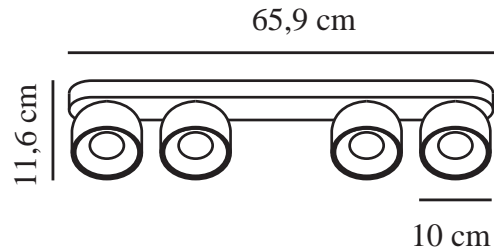

# PITCHER 4-SPOT | SPOTLIGHT | HVIT

2310430101

nordlux®

Spenning (V): 220-240 Volt  
IP-grad: IP20  
Maksimal lysstyrke (W): 4x50W  
Klasse (Klasse 1, Klasse 2, Klasse 3): Klasse 2 (Dobbelt isolert)  
Pæresokkel: GU10  
Parallellkobling: True

Primært materiale: Metal

Farge: Hvit

Høyde (cm): 11.6  
Skjerm diameter (cm): 10  
Lengde (cm): 65.9  
Tiltvinkel (°): 55  
Svingvinkel (°): 350

EAN: 5704924016233  
TUN: 2326267

Artikkelnummer: 2310430101  
Stk. per master box: 3

- Mykt, avrundet design • Skjult vippehengsel
- Retningsbestemt lys

Pitcher har et mykt og avrundet design med et skjult vippehengsel som gir mulighet for å dreie lyset i alle retninger. Plasser spotten i en lang gang eller bruk den til å fremheve bestemte interiørdetaljer, f.eks. en bildevegg.