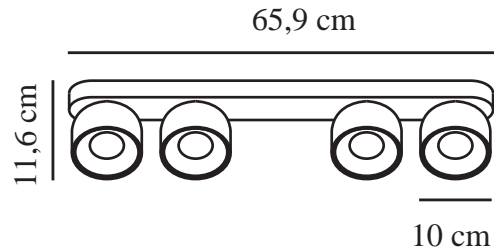

PITCHER 4-SPOT | SPOTLIGHT | HVIT

2310430101

nordlux®

Spenning (V): 220-240 Volt
IP-grad: IP20
Maksimal lysstyrke (W): 4*10W
Klasse (Klasse 1, Klasse 2, Klasse 3): Klasse 2 (Dobbelt isolert)
Pæresokkel: GU10
Parallellkobling: True

Primært materiale: Metal
Kabelfarge: Blå & brun
Kabellengde (cm): 20
Kabelens overflatemateriale: Plast
Kan kabelen byttes ut?: False

Farge: Hvit
Høyde (cm): 11.6
Skjerm diameter (cm): 10
Lengde (cm): 66
Tiltvinkel (°): 55
Svingvinkel (°): 350

EAN: 5704924016233
TUN: 2326267
Artikkelnummer: 2310430101

Stk. per master box: 3
Høyde på salgseske (cm): 13
Bredde på salgseske (cm): 67.5
Dybde på salgseske (cm): 11.5
Volum i salgseske m³: 0.0101
Produktets nettovekt (kg): 2.155

- Mykt, avrundet design
- Skjult vippehengsel
- Retningsbestemt lys

Pitcher har et mykt og avrundet design med et skjult vippehengsel som gir mulighet for å dreie lyset i alle retninger. Plasser spotten i en lang gang eller bruk den til å fremheve bestemte interiørdetaljer, f.eks. en bildevegg.