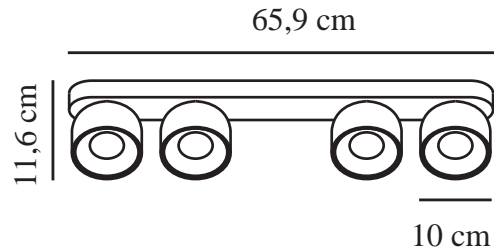

PITCHER 4-SPOT | SPOTLIGHT | VIT

2310430101

nordlux®

Spänning (V): 220-240 Volt
IP-grad: IP20
Maximal lampeffekt (W): 4*10W
Klass (Klass 1, Klass 2, Klass 3):
Klass 2 (Dubbel isolerad)
Lampfattning: GU10
Parallellkoppling: True

Primärt material: Metall
Kabelfärg: Blå & brun
Kabellängd (cm): 20
Ytmaterial på kabeln: Plast
Är kabeln utbytbar?: False
Färg: Vit

Höjd (cm): 11.6
Skärmdiameter (cm): 10
Längd (cm): 66
Tiltningsvinkel (°): 55
Rotationsvinkel (°): 350

EAN: 5704924016233
TUN: 2326267
Artikelnummer: 2310430101
Antal per kolli: 3
Säljförpackning höjd (cm): 13

Säljförpackning bredd cm: 67.5
Säljförpackning djup (cm): 11.5
Säljförpackning volym m³: 0.0101
Productens nettovikt (kg): 2.155