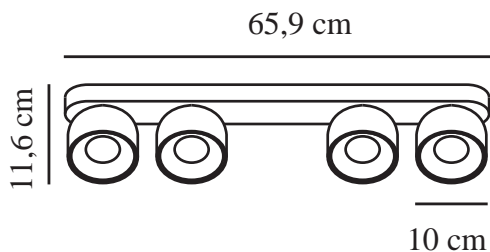

PITCHER 4-SPOT | SPOTLIGHT | VIT

2310430101

nordlux®

Spänning (V): 220-240 Volt
IP-grad: IP20
Maximal lampeffekt (W): 4x50W
Klass (Klass 1, Klass 2, Klass 3):
Klass 2 (Dubbel isolerad)
Lampfattning: GU10
Parallellkoppling: True
Primärt material: Metall
Färg: Vit

Höjd (cm): 11.6
Skärmdiameter (cm): 10
Längd (cm): 65.9
Tiltningsvinkel (°): 55
Rotationsvinkel (°): 350
EAN: 5704924016233
TUN: 2326267
Artikelnummer: 2310430101

Antal per kolla: 3

- Mjuk, rundad design
- Dolt tiltgångjärn
- Riktat ljus