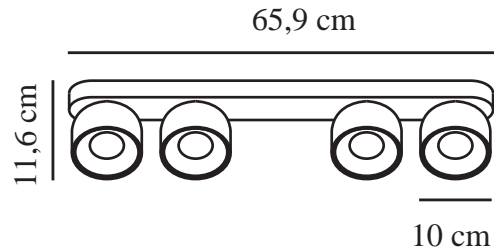

PITCHER 4-SPOT | SPOTLIGHT | SCHWARZ

2310430103

nordlux®

Spannung (V): 220-240 Volt
IP-Grad: IP20
Maximale Lampenleistung (W):
4x50W
Klasse (Klasse 1, Klasse 2,
Klasse 3): Klasse 2 (Dopp. isoliert)
Leuchtmittelsockel: GU10
Parallelschaltung: True

Hauptmaterial: Metall

Farbe: Schwarz

Höhe (cm): 11.6
Schirmdurchmesser (cm): 10
Länge (cm): 65.9
Neigungswinkel (°): 55
Drehwinkel (°): 350

EAN: 5704924016240

TUN: 2326268

Artikelnummer: 2310430103

Stück pro Hauptkarton: 3

- Weiches, abgerundetes Design • Verstecktes Kippscharnier
- Gerichtetes Licht

Pitcher besitzt ein weiches, abgerundetes Design mit einem versteckten Kippscharnier, dank dem Sie die Leuchte in jede Richtung drehen können. Platzieren Sie den Spot in einem langen Flur oder nutzen Sie diesen, um bestimmte Einrichtungsdetails hervorzuheben, z. B. eine Bildergalerie.