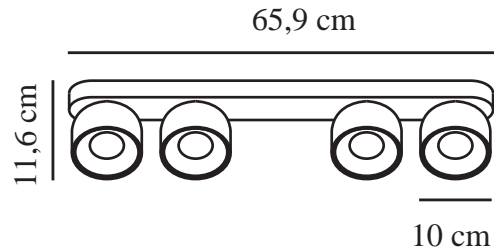

# PITCHER 4-SPOT | SPOTLIGHT | SCHWARZ

2310430103

nordlux®

Spannung (V): 220-240 Volt  
IP-Grad: IP20  
Maximale Lampenleistung (W):  
4\*10W  
Klasse (Klasse 1, Klasse 2,  
Klasse 3): Klasse 2 (Dopp. isoliert)  
Leuchtmittelsockel: GU10  
Parallelschaltung: True

Hauptmaterial: Metall  
Kabel Farbe: Blau & braun  
Kabel Länge (cm): 20  
Oberflächenmaterial Kabel: Plastik  
Ist das Kabel austauschbar?:  
False

Farbe: Schwarz  
Höhe (cm): 11.6  
Schirmdurchmesser (cm): 10  
Länge (cm): 66  
Neigungswinkel (°): 55  
Drehwinkel (°): 350

EAN: 5704924016240  
TUN: 2326268  
Artikelnummer: 2310430103

Stück pro Hauptkarton: 3  
Verkaufsbox Höhe (cm): 13  
Verkaufsbox Breite (cm): 67.5  
Verkaufsbox Tiefe (cm): 11.5  
Verkaufsbox Volumen m³ : 0.0101  
Produkt Nettogewicht (kg): 2.315

- Weiches, abgerundetes Design
- Verstecktes Kippscharnier
- Gerichtetes Licht

Pitcher besitzt ein weiches, abgerundetes Design mit einem versteckten Kippscharnier, dank dem Sie die Leuchte in jede Richtung drehen können. Platzieren Sie den Spot in einem langen Flur oder nutzen Sie diesen, um bestimmte Einrichtungsdetails hervorzuheben, z. B. eine Bildergalerie.