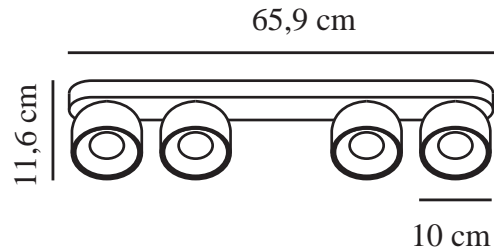

PITCHER 4-SPOT | SPOTLIGHT | SORT

2310430103

nordlux®

Spænding (V): 220-240 Volt
IP-vurdering: IP20
Maksimal pæreeffekt (W): 4*10W
Klasse (klasse 1, klasse 2, klasse 3): Klasse 2 (Dobbelt isoleret)
Pærefatning: GU10
Parallelforbindelse: True

Farve: Sort
Højde (cm): 11.6
Skærm diameter (cm): 10
Længde (cm): 66
Vippevinkel (°): 55
Drejevinkel (°): 350

Stk. pr. master-kasse: 3
Salgskasse, højde (cm): 13
Salgskasse, bredde (cm): 67.5
Salgskasse, dybde (cm): 11.5
Salgskasse, volumen (m³) : 0,0101
Nettovægt af produkt (kg): 2.315

Primært materiale: Metal
Ledningens farve: Blå & brun
Ledningens længde (cm): 20
Ledningens overflademateriale: Plast
Kan ledningen udskiftes?: False

EAN-nummer: 5704924016240
TUN: 2326268
Varenummer: 2310430103

- Blødt, afrundet design
- Skjult vippehængsel
- Retningsbestemt lys

Pitcher har et blødt, afrundet design med et skjult vippehængsel, der giver mulighed for at dreje lyset i alle retninger. Placer spottet i en lang gang eller brug det til at fremhæve bestemte interiørdetaljer, f.eks. en gallerivæg.