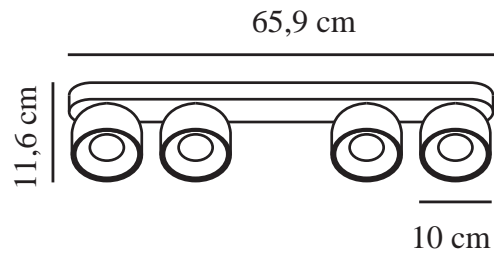

# PITCHER 4-SPOT | SPOTLIGHT | SORT

2310430103

nordlux®

Spænding (V): 220-240 Volt  
IP-vurdering: IP20  
Maksimal pæreeffekt (W): 4x50W  
Klasse (klasse 1, klasse 2, klasse 3): Klasse 2 (Dobbelt isoleret)  
Pærefatning: GU10  
Parallelforbindelse: True

Farve: Sort  
Højde (cm): 11.6  
Skærm diameter (cm): 10  
Længde (cm): 65.9  
Vippevinkel (°): 55  
Drejevinkel (°): 350

Varenummer: 2310430103  
Stk. pr. master-kasse: 3

Primært materiale: Metal

EAN-nummer: 5704924016240  
TUN: 2326268

- Blødt, afrundet design
- Skjult vippehængsel
- Retningsbestemt lys

Pitcher har et blødt, afrundet design med et skjult vippehængsel, der giver mulighed for at dreje lyset i alle retninger. Placer spottet i en lang gang eller brug det til at fremhæve bestemte interiørdetaljer, f.eks. en gallerivæg.