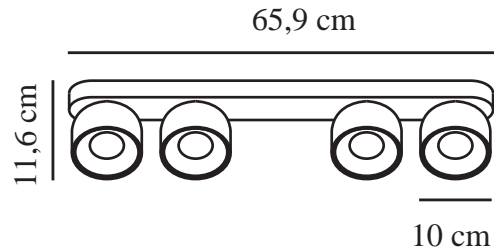

# PITCHER 4-SPOT | SPOTERIE | NOIR

2310430103

nordlux®

Tension (V): 220-240 Volt  
Protection IP: IP20  
Puissance maximale de l'ampoule (W): 4\*10W  
Classe (Classe 1, Classe 2, Classe 3): Classe 2 (Double isolation)  
Culot d'ampoule: GU10  
Connexion parallèle: True

Matière première: Métal  
Couleur du câble: Bleu et marron  
Longueur du câble (cm): 20  
Matériau de surface du câble: Matière plastique  
Le câble est-il remplaçable: False  
Couleur: Noir

Hauteur (cm): 11.6  
Diamètre de l'abat-jour (cm): 10  
Longueur (cm): 66  
Angle de basculement (°): 55  
Angle de rotation (°): 350

EAN: 5704924016240  
TUN: 2326268  
Numéro d'article: 2310430103  
Pièces par unité d'emballage: 3  
Hauteur de la boîte de vente (cm): 13  
Largeur de la boîte de vente (cm): 67.5

Profondeur de la boîte de vente (cm): 11.5  
Volume de la boîte de vente m³: 0.0101  
Poids net du produit (kg): 2.315