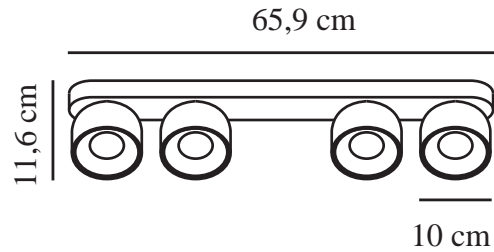

PITCHER 4-SPOT | VLEKKEN | ZWART

2310430103

nordlux®

Spanning (V): 220-240 Volt
IP-graad: IP20
Maximaal lampvermogen (W):
4*10W
Klasse (Klasse 1, Klasse 2,
Klasse 3): Klasse 2 (Dubbele
isolatie)
Lampfitting: GU10
Parallele verbinding: True

Is de kabel vervangbaar?: False
Kleur: Zwart

Hoogte (cm): 11.6
Diameter kap (cm): 10
Lengte (cm): 66
Kantelhoek (°): 55
Draaihoek (°): 350

EAN: 5704924016240
TUN: 2326268
Artikelnummer: 2310430103
Stuks per masterdoos: 3
Hoogte verkoopdoos (cm): 13
Breedte verkoopdoos (cm): 67.5
Diepte verkoopdoos (cm): 11.5
Verkoopdoos inhoud m³ : 0.0101
Nettogewicht product (kg): 2.315

Primair materiaal: Metaal
Kleur van de kabel: Blauw en
bruin
Lengte van de kabel (cm): 20
Oppervlaktemateriaal van de
kabel: Plastic

- Zacht, afgerond ontwerp
- Verborgen kantelscharnier
- Gericht licht