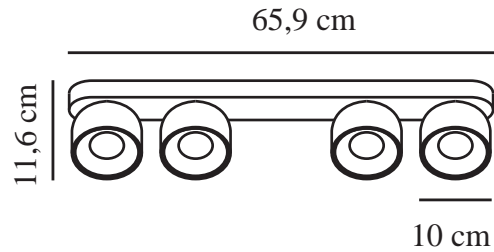

PITCHER 4-SPOT | VLEKKEN | ZWART

2310430103

nordlux®

Spanning (V): 220-240 Volt
IP-graad: IP20
Maximaal lampvermogen (W):
4x50W
Klasse (Klasse 1, Klasse 2,
Klasse 3): Klasse 2 (Dubbele
isolatie)
Lampfitting: GU10
Parallele verbinding: True
Primair materiaal: Metaal

Kleur: Zwart
Hoogte (cm): 11.6
Diameter kap (cm): 10
Lengte (cm): 65.9
Kantelhoek (°): 55
Draaihoek (°): 350
EAN: 5704924016240
TUN: 2326268

Artikelnummer: 2310430103
Stuks per masterdoos: 3

- Zacht, afgerond ontwerp
- Verborgен kantelscharnier
- Gericht licht

Pitcher heeft een zacht, afgerond ontwerp met een verborgen kantelscharnier waarmee je de lamp in elke richting kunt draaien. Plaats de spot in een lange gang of gebruik hem om bepaalde interieurdetails te benadrukken, zoals een galeriewand.