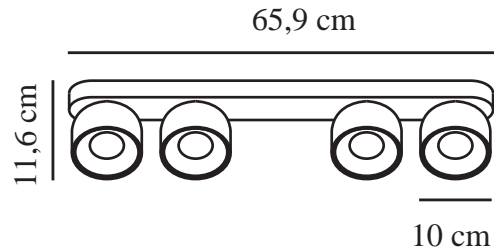

PITCHER 4-SPOT | SPOTLIGHT | SORT

2310430103

nordlux®

Spenning (V): 220-240 Volt
IP-grad: IP20
Maksimal lysstyrke (W): 4x50W
Klasse (Klasse 1, Klasse 2, Klasse 3): Klasse 2 (Dobbelt isolert)
Pæresokkel: GU10
Parallellkobling: True

Primært materiale: Metal

Farge: Sort

Høyde (cm): 11.6
Skjerm diameter (cm): 10
Lengde (cm): 65.9
Tiltvinkel (°): 55
Svingvinkel (°): 350

EAN: 5704924016240
TUN: 2326268

Artikkelnummer: 2310430103

Stk. per master box: 3

- Mykt, avrundet design
- Skjult vippehengsel
- Retningsbestemt lys

Pitcher har et mykt og avrundet design med et skjult vippehengsel som gir mulighet for å dreie lyset i alle retninger. Plasser spotten i en lang gang eller bruk den til å fremheve bestemte interiørdetaljer, f.eks. en bildevegg.