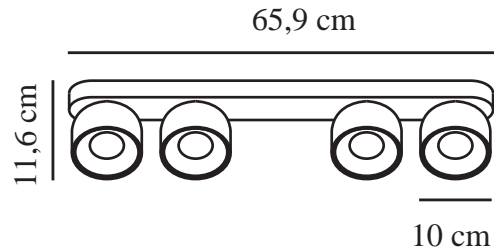

PITCHER 4-SPOT | SPOTLIGHT | SORT

2310430103

nordlux®

Spenning (V): 220-240 Volt
IP-grad: IP20
Maksimal lysstyrke (W): 4*10W
Klasse (Klasse 1, Klasse 2, Klasse 3): Klasse 2 (Dobbelt isolert)
Pæresokkel: GU10
Parallellkobling: True

Primært materiale: Metal
Kabelfarge: Blå & brun
Kabellengde (cm): 20
Kabelens overflatemateriale: Plast
Kan kabelen byttes ut?: False

Farge: Sort

Høyde (cm): 11.6
Skjerm diameter (cm): 10
Lengde (cm): 66
Tiltvinkel (°): 55
Svingvinkel (°): 350

EAN: 5704924016240
TUN: 2326268
Artikkelnummer: 2310430103

Stk. per master box: 3
Høyde på salgseske (cm): 13
Bredde på salgseske (cm): 67.5
Dybde på salgseske (cm): 11.5
Volum i salgseske m³: 0.0101
Produktets nettovekt (kg): 2.315

- Mykt, avrundet design
- Skjult vippehengsel
- Retningsbestemt lys

Pitcher har et mykt og avrundet design med et skjult vippehengsel som gir mulighet for å dreie lyset i alle retninger. Plasser spotten i en lang gang eller bruk den til å fremheve bestemte interiørdetaljer, f.eks. en bildevegg.