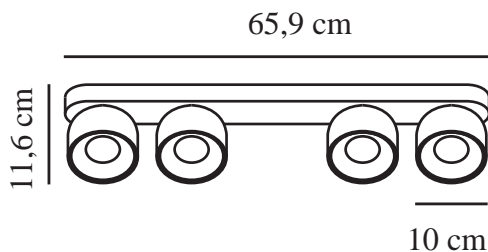

PITCHER 4-SPOT | SPOTLIGHT | SVART

2310430103

nordlux®

Spänning (V): 220-240 Volt
IP-grad: IP20
Maximal lampeffekt (W): 4*10W
Klass (Klass 1, Klass 2, Klass 3):
Klass 2 (Dubbel isolerad)
Lampfatning: GU10
Parallellkoppling: True

Primärt material: Metall
Kabelfärg: Blå & brun
Kabellängd (cm): 20
Ytmaterial på kabeln: Plast
Är kabeln utbytbar?: False
Färg: Svart

Höjd (cm): 11.6
Skärmdiameter (cm): 10
Längd (cm): 66
Tiltningsvinkel (°): 55
Rotationsvinkel (°): 350

EAN: 5704924016240
TUN: 2326268
Artikelnummer: 2310430103
Antal per kolli: 3
Säljförpackning höjd (cm): 13

Säljförpackning bredd cm: 67.5
Säljförpackning djup (cm): 11.5
Säljförpackning volym m³: 0.0101
Productens nettovikt (kg): 2.315