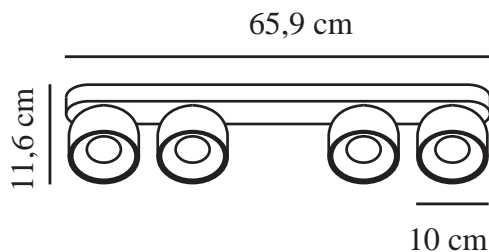

# PITCHER 4-SPOT | SPOTLIGHT | SVART

2310430103

nordlux®

Spänning (V): 220-240 Volt  
IP-grad: IP20  
Maximal lampeffekt (W): 4x50W  
Klass (Klass 1, Klass 2, Klass 3):  
Klass 2 (Dubbel isolerad)  
Lampfattning: GU10  
Parallellkoppling: True  
Primärt material: Metall  
Färg: Svart

Höjd (cm): 11.6  
Skärmdiameter (cm): 10  
Längd (cm): 65.9  
Tiltningsvinkel (°): 55  
Rotationsvinkel (°): 350  
EAN: 5704924016240  
TUN: 2326268  
Artikelnummer: 2310430103

Antal per kolla: 3

- Mjuk, rundad design
- Dolt tiltgångjärn
- Riktat ljus