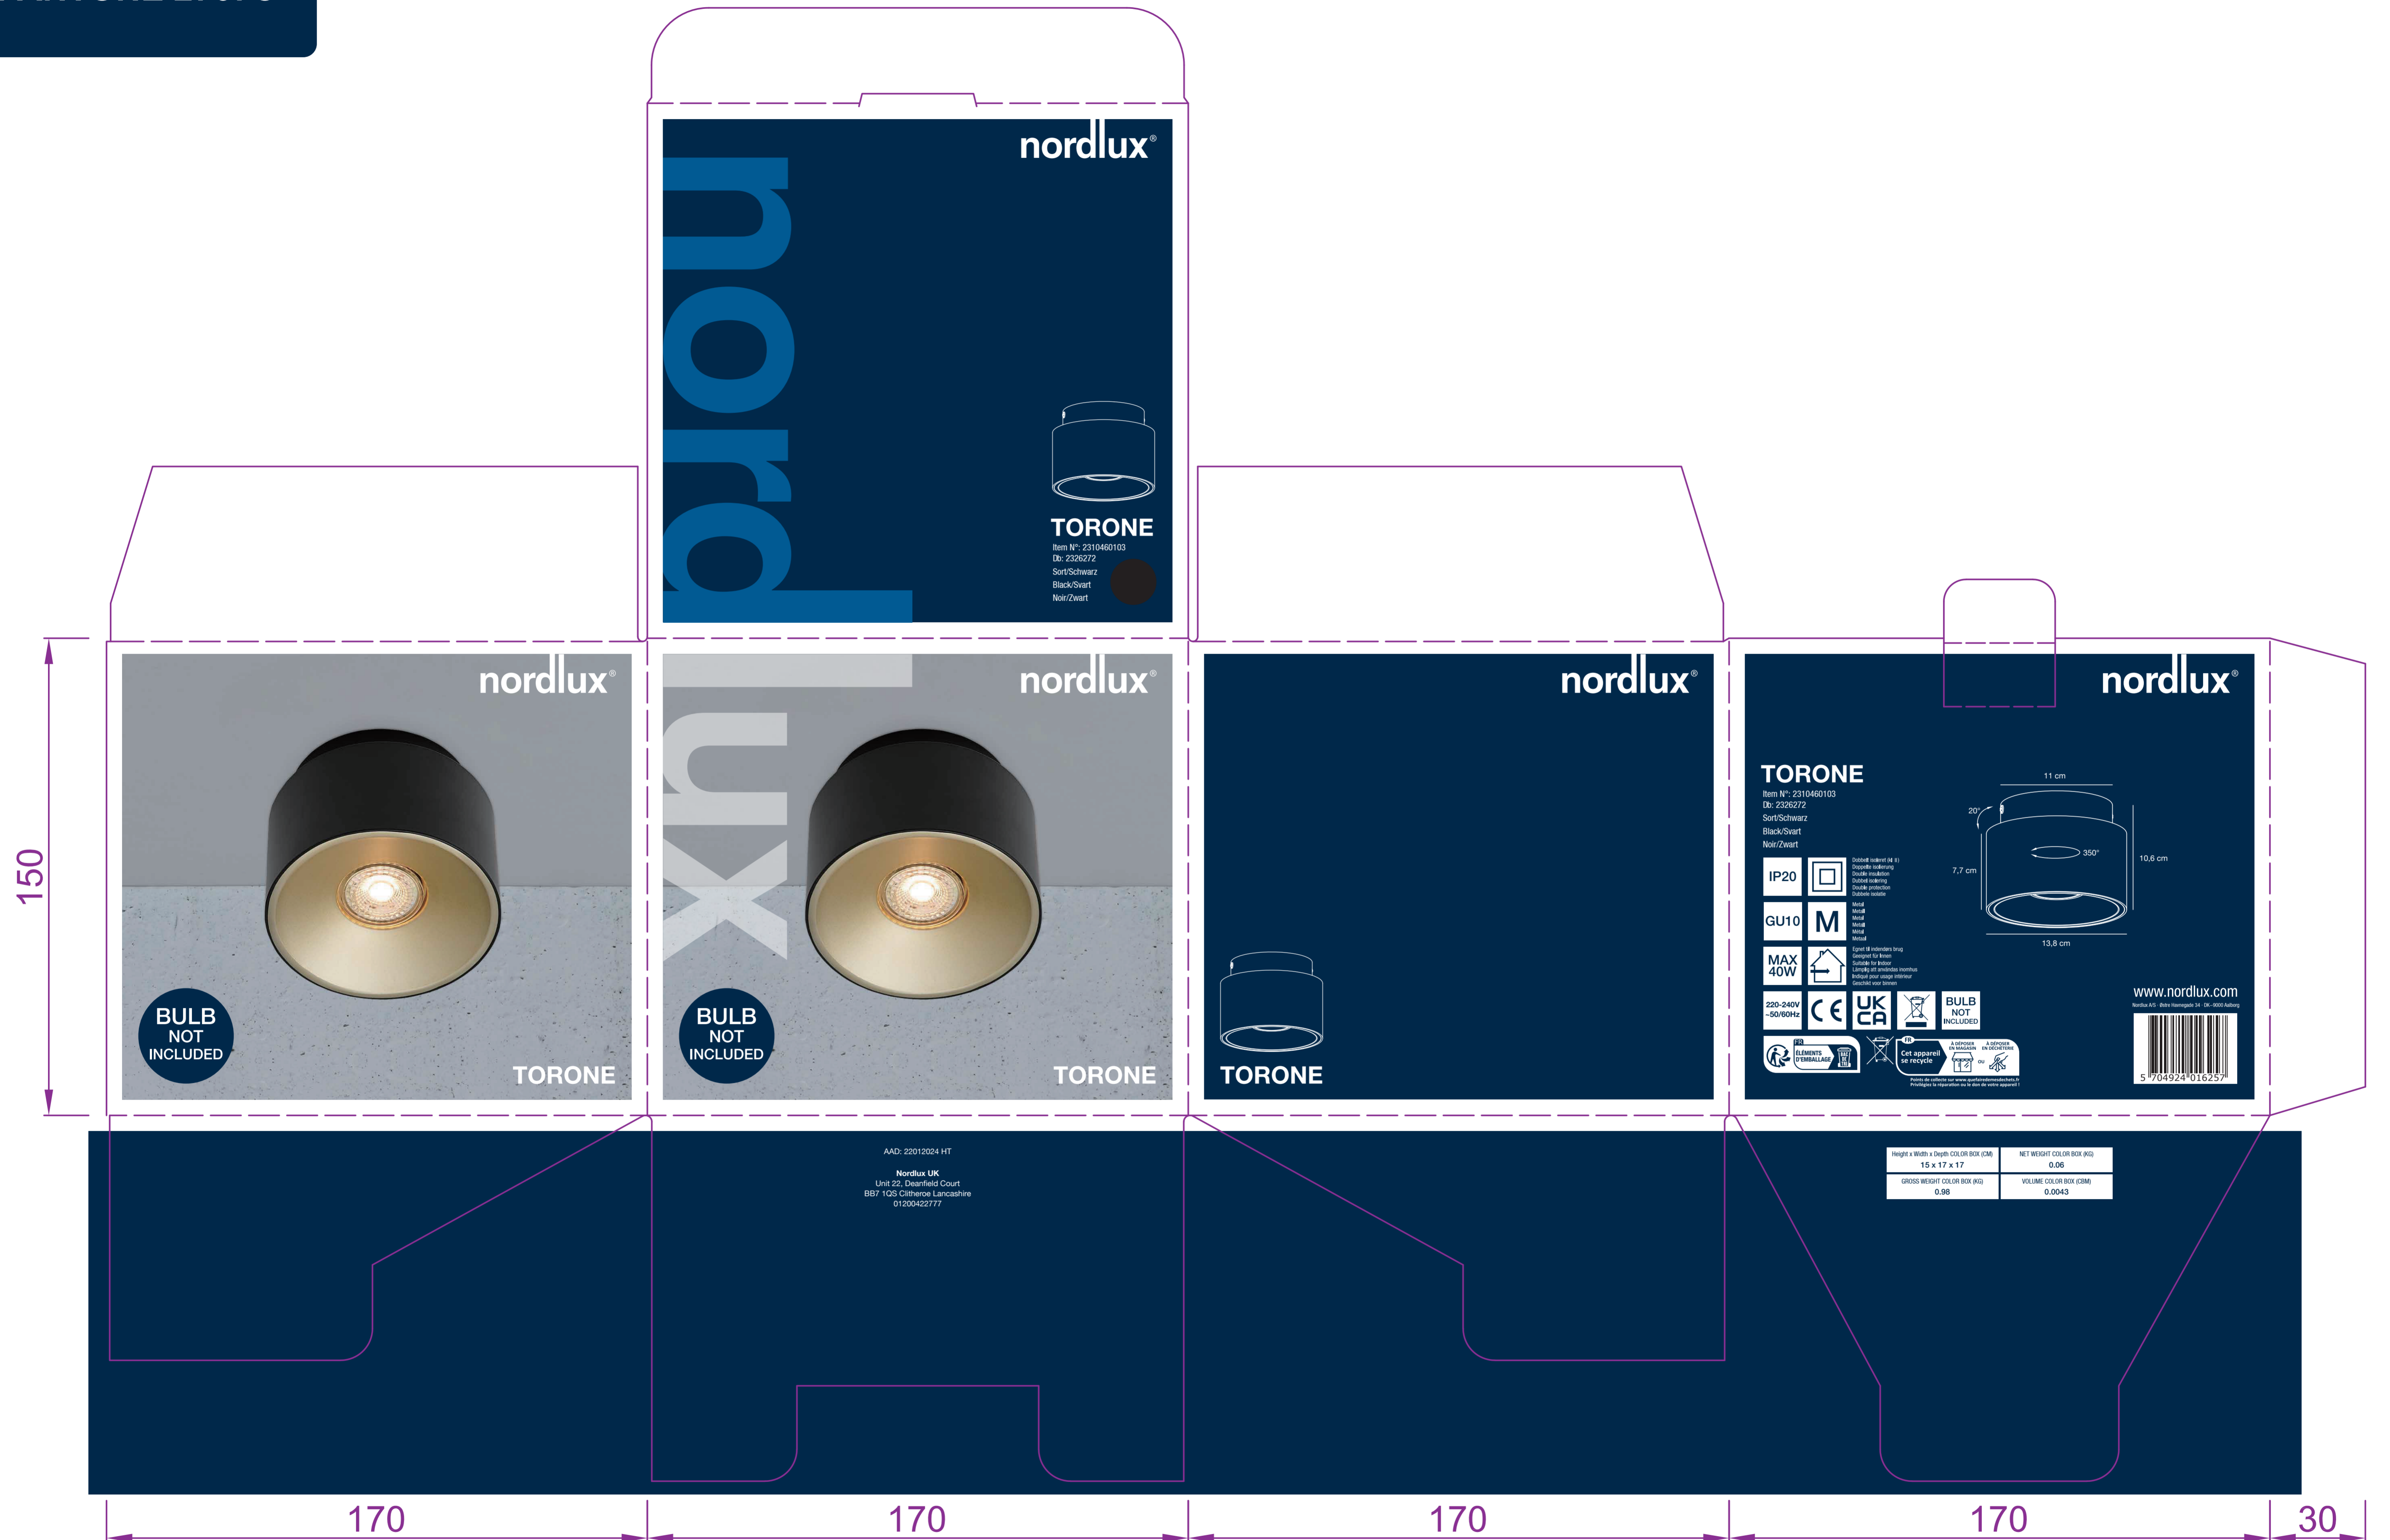

# 170x170x150 mm

PANTONE 2767C

## Art\_Torone\_2310460103