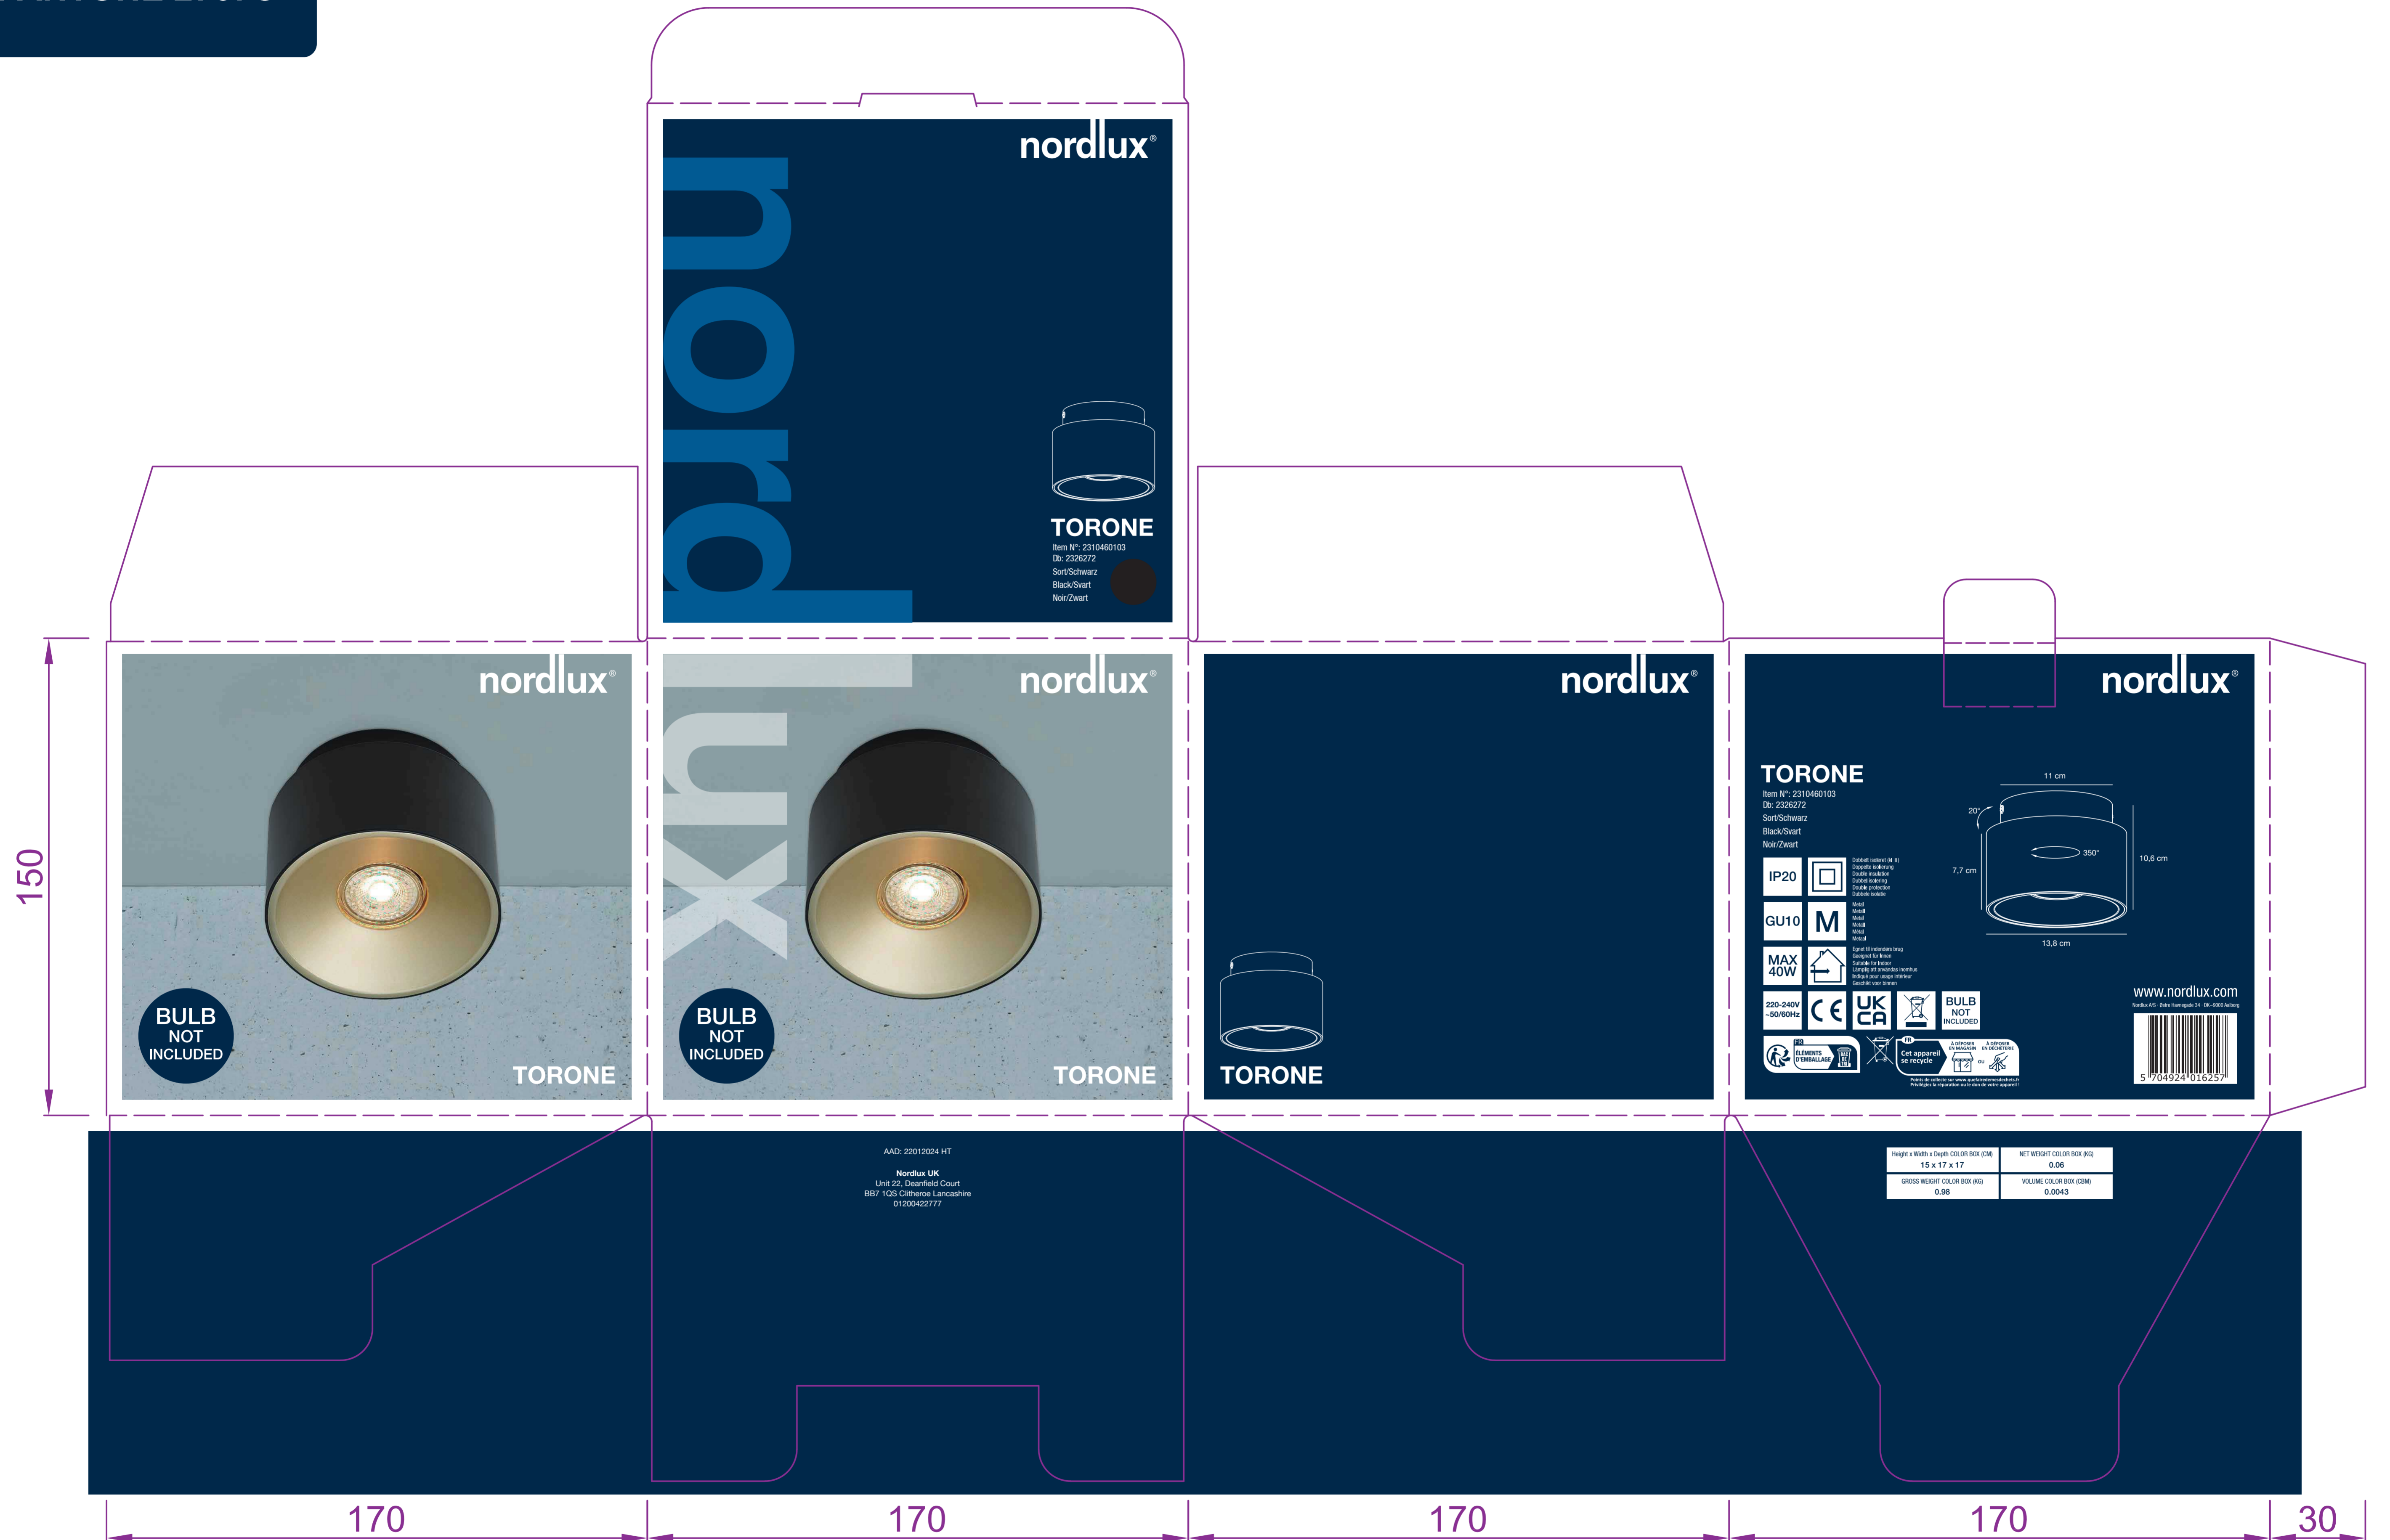

# 170x170x150 mm

PANTONE 2767C

## Art\_Torone\_2310460103