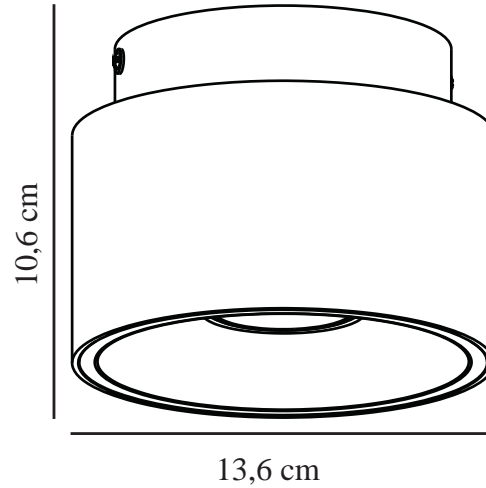

# TORONE | SPOTLIGHT | SCHWARZ

2310460103

nordlux®

Spannung (V): 220-240 Volt  
IP-Grad: IP20  
Maximale Lampenleistung (W): 40  
Klasse (Klasse 1, Klasse 2, Klasse 3): Klasse 2 (Dopp. isoliert)  
Leuchtmittelsockel: GU10  
Parallelschaltung: False

Hauptmaterial: Metall  
Sekundärmaterial: Plastik  
Farbe: Schwarz

Höhe (cm): 10.6  
Schirmdurchmesser (cm): 13.6  
Neigungswinkel (°): 24  
Drehwinkel (°): 350

EAN: 5704924016257  
TUN: 2326272  
Artikelnummer: 2310460103  
Stück pro Hauptkarton: 3

Verkaufsbox Höhe (cm): 15  
Verkaufsbox Breite (cm): 17  
Verkaufsbox Tiefe (cm): 17  
Verkaufsbox Volumen m³: 0.0043  
Produkt Nettogewicht (kg): 0.87

- Cooles Design • Verstecktes Kippscharnier
- Gerichtetes Licht