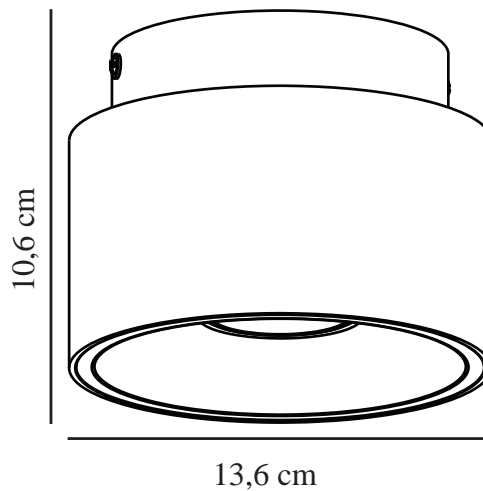

TORONE | SPOTLIGHT | SORT

2310460103

nordlux®

Spænding (V): 220-240 Volt
IP-vurdering: IP20
Maksimal pæreeffekt (W): 40
Klasse (klasse 1, klasse 2, klasse 3): Klasse 2 (Dobbelt isoleret)
Pærefatning: GU10
Parallelforbindelse: False

Primært materiale: Metal
Sekundært materiale: Plast
Farve: Sort

Højde (cm): 10.6
Skærm diameter (cm): 13.6
Vippevinkel (°): 24
Drejevinkel (°): 350
EAN-nummer: 5704924016257
TUN: 2326272
Varenummer: 2310460103
Stk. pr. master-kasse: 3

Salgskasse, højde (cm): 15
Salgskasse, bredde (cm): 17
Salgskasse, dybde (cm): 17
Salgskasse, volumen (m³): 0.0043
Nettovægt af produkt (kg): 0.87

- Cool design • Skjult vippehængsel
- Retningsbestemt lys