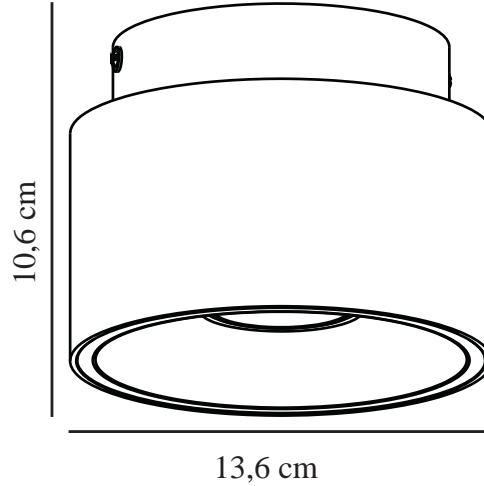

# TORONE | SPOTERIE | NOIR

2310460103

nordlux®

Tension (V): 220-240 Volt  
Protection IP: IP20  
Puissance maximale de l'ampoule (W): 40  
Classe (Classe 1, Classe 2, Classe 3): Classe 2 (Double isolation)  
Culot d'ampoule: GU10  
Connexion parallèle: False

Matière première: Métal  
Matériau secondaire: Matière plastique  
Couleur: Noir

Hauteur (cm): 10.6  
Diamètre de l'abat-jour (cm): 13.6  
Angle de basculement (°): 24  
Angle de rotation (°): 350

EAN: 5704924016257  
TUN: 2326272  
Numéro d'article: 2310460103  
Pièces par unité d'emballage: 3  
Hauteur de la boîte de vente (cm): 15  
Largeur de la boîte de vente (cm): 17

Profondeur de la boîte de vente (cm): 17  
Volume de la boîte de vente m<sup>3</sup>: 0.0043  
Poids net du produit (kg): 0.87

- Design cool • Charnière à bascule cachée
- Éclairage directionnel

Avec son design cool et épuré, Torone est parfait pour votre entrée, votre couloir ou votre cuisine. La charnière à bascule cachée permet d'orienter l'éclairage dans la direction souhaitée.