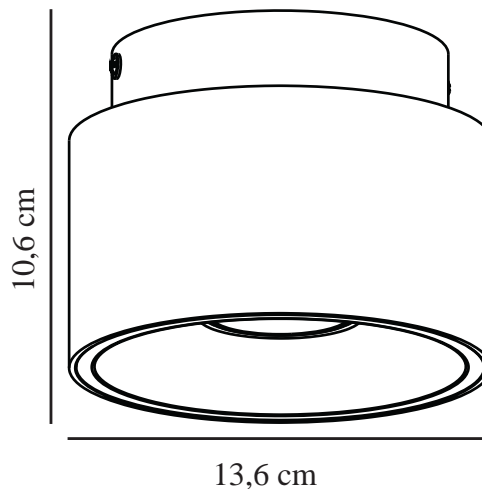

TORONE | VLEKKEN | ZWART

2310460103

nordlux®

Spanning (V): 220-240 Volt
IP-graad: IP20
Maximaal lampvermogen (W): 40
Klasse (Klasse 1, Klasse 2, Klasse 3): Klasse 2 (Dubbele isolatie)
Lampfitting: GU10
Parallele verbinding: False

Primair materiaal: Metaal
Secundair materiaal: Plastic

Kleur: Zwart
Hoogte (cm): 10.6
Diameter kap (cm): 13.6
Kantelhoek (°): 24
Draaihoek (°): 350

EAN: 5704924016257
TUN: 2326272

Artikelnummer: 2310460103
Stuks per masterdoos: 3
Hoogte verkoopdoos (cm): 15
Breedte verkoopdoos (cm): 17
Diepte verkoopdoos (cm): 17
Verkoopdoos inhoud m³ : 0.0043
Nettogewicht product (kg): 0.87

- Cool design
- Verborgen kantelscharnier
- Gericht licht

Met zijn koele en gestroomlijnde ontwerp is Torone perfect voor je entree, gang of keuken. Met het verborgen kantelscharnier kun je de lamp in de door jou gewenste richting draaien.