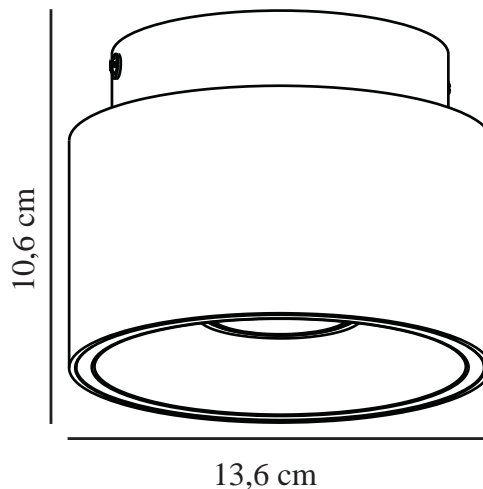

TORONE | SPOTLIGHT | SORT

2310460103

nordlux®

Spenning (V): 220-240 Volt
IP-grad: IP20

Maksimal lysstyrke (W): 40
Klasse (Klasse 1, Klasse 2,
Klasse 3): Klasse 2 (Dobbelt
isolert)

Pæresokkel: GU10
Parallellkobling: False

Primært materiale: Metal
Sekundært materiale: Plast

Farge: Sort

Høyde (cm): 10.6
Skjerm diameter (cm): 13.6
Tiltvinkel (°): 24
Svingvinkel (°): 350

EAN: 5704924016257
TUN: 2326272

Artikkelnummer: 2310460103

Stk. per master box: 3

Høyde på salgseske (cm): 15
Bredde på salgseske (cm): 17
Dybde på salgseske (cm): 17
Volum i salgseske m³ : 0.0043
Produktets nettovekt (kg): 0.87

- Kult design • Skjult vippehengsel
- Retningsbestemt lys