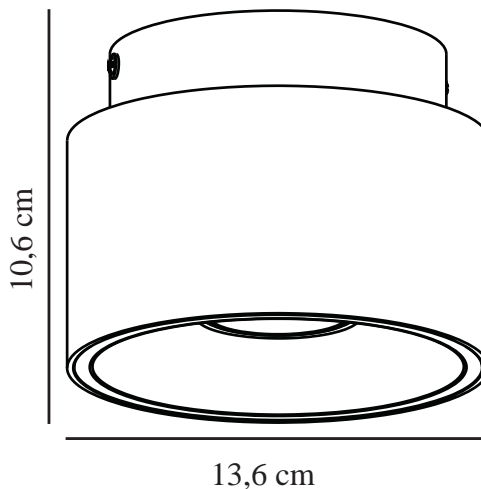

TORONE | SPOTLIGHT | SVART

2310460103

nordlux®

Spänning (V): 220-240 Volt
IP-grad: IP20
Maximal lampeffekt (W): 40
Klass (Klass 1, Klass 2, Klass 3):
Klass 2 (Dubbel isolerad)
Lampfatning: GU10
Parallellkoppling: False

Primärt material: Metall
Sekundärt material: Plast
Färg: Svart

Höjd (cm): 10.6
Skärmdiameter (cm): 13.6
Tiltningvinkel (°): 24
Rotationsvinkel (°): 350
EAN: 5704924016257
TUN: 2326272
Artikelnummer: 2310460103

Antal per kolla: 3
Säljförpackning höjd (cm): 15
Säljförpackning bredd (cm): 17
Säljförpackning djup (cm): 17
Säljförpackning volym m³: 0.0043
Productens nettovikt (kg): 0.87

- Cool design
- Dolt tiltgångjärn
- Riktat ljus

Torone har en cool och strömlinjeformad design och passar perfekt i hallen, korridoren eller köket. Det dolda tiltgångjärnet gör att du kan vrida lampan i den riktning du vill.