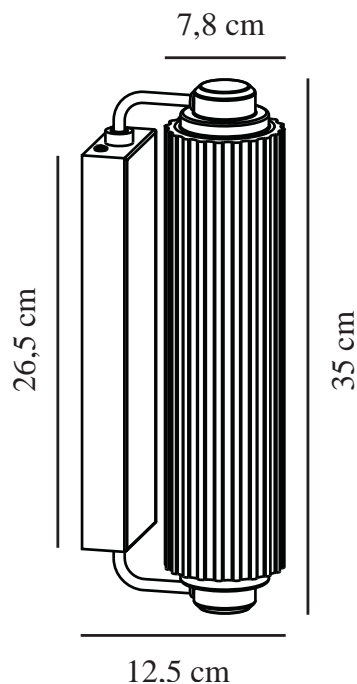

NIMAL DOUBLE | WANDLEUCHTE | SCHWARZ

2310521003

nordlux®

Spannung (V): 220-240 Volt
IP-Grad: IP44
Maximale Lampenleistung (W):
25*2
Klasse (Klasse 1, Klasse 2,
Klasse 3): Klasse 2 (Dopp. isoliert)
Leuchtmittelsockel: E14
Parallelschaltung: False

Hauptmaterial: Plastik
Sekundärmaterial: Metall

Farbe: Schwarz
Höhe (cm): 35
Schirmdurchmesser (cm): 7
Projektion (cm): 12.5

EAN: 5704924016295
TUN: 2326340
Artikelnummer: 2310521003

Stück pro Hauptkarton: 3
Verkaufsbox Höhe (cm): 22
Verkaufsbox Breite (cm): 38.5
Verkaufsbox Tiefe (cm): 9.5
Verkaufsbox Volumen m³ : 0.008
Produkt Nettogewicht (kg): 1.44

• Ideal für das Badezimmer geeignet (IP44) • Dekoratives, geripptes Schirm

Die Nimal-Serie besitzt ein rundes und elegantes Art-Deco-Design mit einem schönen gerippten Schirm. Der opalweiße Diffusor sorgt für ein angenehmes, gestreutes Licht. Diese Wandleuchte schafft ein stimmungsvolles Ambiente, wenn sie über oder neben Ihrem Badezimmerspiegel platziert wird.