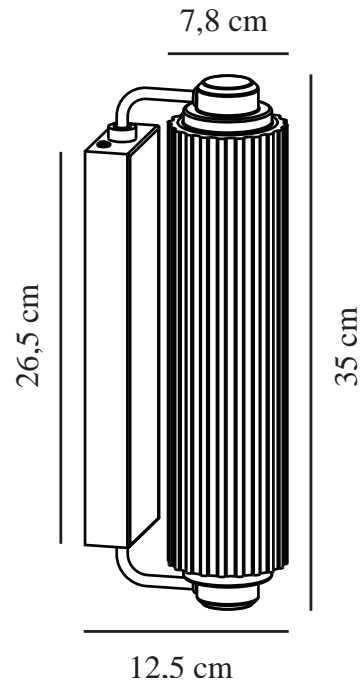

NIMAL DOUBLE | VÆGLAMPE | SORT

2310521003

nordlux®

Spænding (V): 220-240 Volt
IP-vurdering: IP44
Maksimal pæreeffekt (W): 25
Klasse (klasse 1, klasse 2, klasse 3): Klasse 2 (Dobbelt isoleret)
Pærefatning: E14
Parallelforbindelse: False

Primært materiale: Glas
Sekundært materiale: Metal
Farve: Sort

Højde (cm): 35
Skærm diameter (cm): 7.8
Projektion (cm): 12.5
EAN-nummer: 5704924016295
TUN: 2326340
Varenummer: 2310521003
Stk. pr. master-kasse: 3

Salgskasse, højde (cm): 27
Salgskasse, bredde (cm): 37
Salgskasse, dybde (cm): 21.5
Salgskasse, volumen (m³): 0.0215
Nettovægt af produkt (kg): 2.3

• Velegnet til badeværelset (IP44) • Dekorativt, riflet glas

Nimal-serien er udført i et rundt og elegant Art Deco design med en smuk, ribbet glasskærm. Den opalhvide diffuser sikrer et behageligt, diffust lys. Denne væglampe skaber den perfekte stemning over eller ved siden af dit badeværelsesspejl.