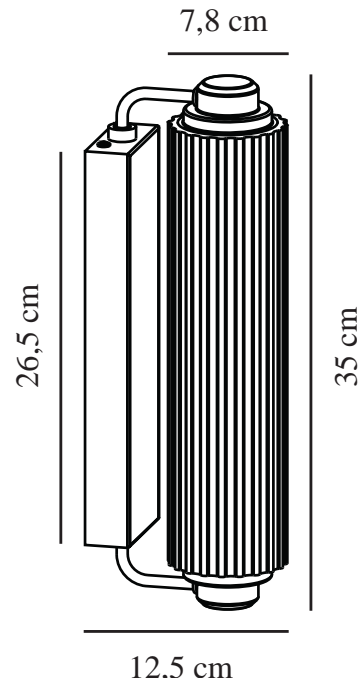

NIMAL DOUBLE | VÆGLAMPE | SORT

2310521003

nordlux®

Spænding (V): 220-240 Volt
IP-vurdering: IP44
Maksimal pæreeffekt (W): 25*2
Klasse (klasse 1, klasse 2, klasse 3): Klasse 2 (Dobbelt isoleret)
Pærefatning: E14
Parallelforbindelse: False

Primært materiale: Plast
Sekundært materiale: Metal

Farve: Sort

Højde (cm): 35
Skærm diameter (cm): 7
Projektion (cm): 12.5

EAN-nummer: 5704924016295
TUN: 2326340

Varenummer: 2310521003
Stk. pr. master-kasse: 3
Salgskasse, højde (cm): 22
Salgskasse, bredde (cm): 38.5
Salgskasse, dybde (cm): 9.5
Salgskasse, volumen (m³): 0.008
Nettovægt af produkt (kg): 1.44

• Velegnet til badeværelset (IP44) • Dekorativt, riflet skærm

Nimal-serien er udført i et rundt og elegant Art Deco design med en smuk, riflet skærm. Den opalhvide diffuser sikrer et behageligt, diffust lys. Denne væglampe skaber den perfekte stemning over eller ved siden af dit badeværelsesspejl.