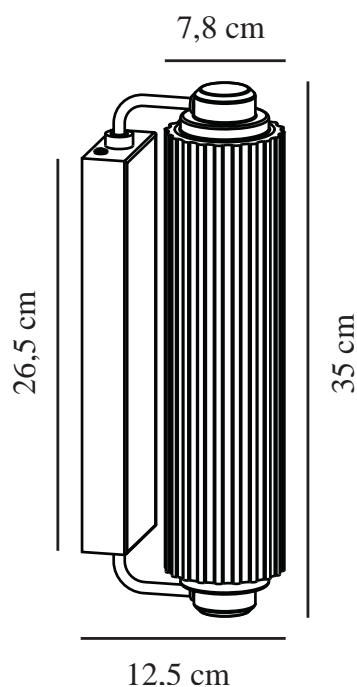

NIMAL DOUBLE | APPLIQUE MURALE | NOIR

2310521003

nordlux®

Tension (V): 220-240 Volt
Protection IP: IP44
Puissance maximale de l'ampoule (W): 25*2
Classe (Classe 1, Classe 2, Classe 3): Classe 2 (Double isolation)
Culot d'ampoule: E14
Connexion parallèle: False

Matière première: Matière plastique
Matériau secondaire: Métal
Couleur: Noir

Hauteur (cm): 35
Diamètre de l'abat-jour (cm): 7
Projection (cm): 12.5
EAN: 5704924016295
TUN: 2326340
Numéro d'article: 2310521003
Pièces par unité d'emballage: 3
Hauteur de la boîte de vente (cm): 22
Largeur de la boîte de vente (cm): 38.5

Profondeur de la boîte de vente (cm): 9.5
Volume de la boîte de vente m³: 0.008
Poids net du produit (kg): 1.44

• Convient pour la salle de bains (IP44) • Abat-jour décoratif strié

La série Nimal présente un design Art déco arrondi et élégant avec un bel abat-jour strié. Le diffuseur blanc opalin émet une lumière agréable et diffuse. Cette applique crée l'ambiance parfaite au-dessus ou à côté du miroir de votre salle de bains.