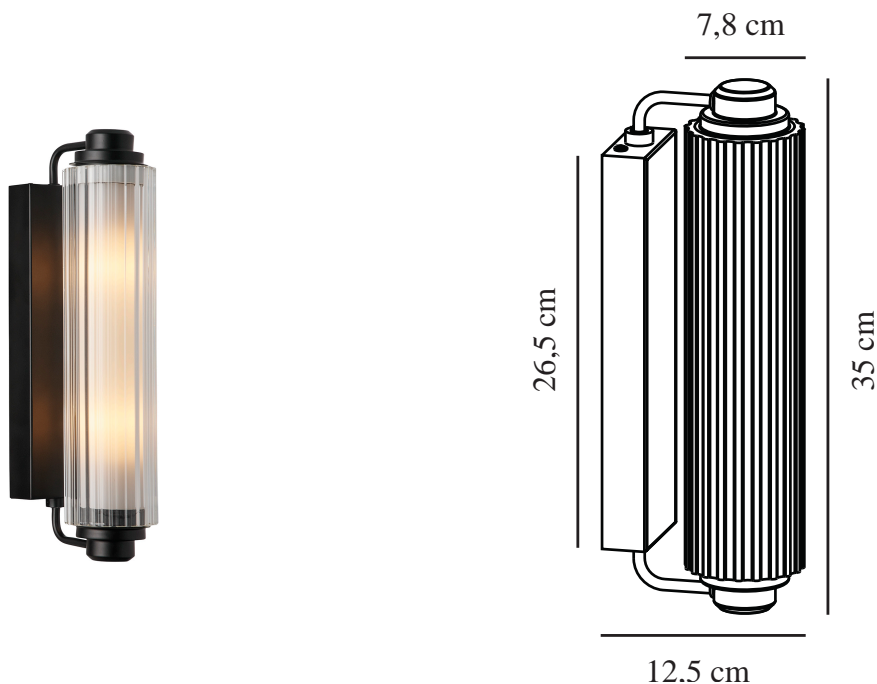

# NIMAL DOUBLE | WANDVERLICHTING | ZWART

2310521003

nordlux®

Spanning (V): 220-240 Volt  
IP-graad: IP44  
Maximaal lampvermogen (W): 25  
Klasse (Klasse 1, Klasse 2, Klasse 3): Klasse 2 (Dubbele isolatie)  
Lampfitting: E14  
Parallele verbinding: False

Kleur: Zwart  
Hoogte (cm): 35  
Diameter kap (cm): 7.8  
Projectie (cm): 12.5  
EAN: 5704924016295  
TUN: 2326340

Artikelnummer: 2310521003  
Stuks per masterdoos: 3  
Hoogte verkoopdoos (cm): 27  
Breedte verkoopdoos (cm): 37  
Diepte verkoopdoos (cm): 21.5  
Verkoopdoos inhoud m<sup>3</sup> : 0.0215  
Nettogewicht product (kg): 2.3

Primair materiaal: Glas  
Secundair materiaal: Metaal

• Geschikt voor de badkamer (IP44) • Decoratief, geribbeld glas

De Nimal-serie is uitgevoerd in een rond en elegant art-deco-ontwerp met een prachtige geribbelde glazen kap. De opaalwitte diffuser biedt een aangenaam, diffuus licht. Deze wandlamp creëert de perfecte sfeer boven of naast je badkamerspiegel.