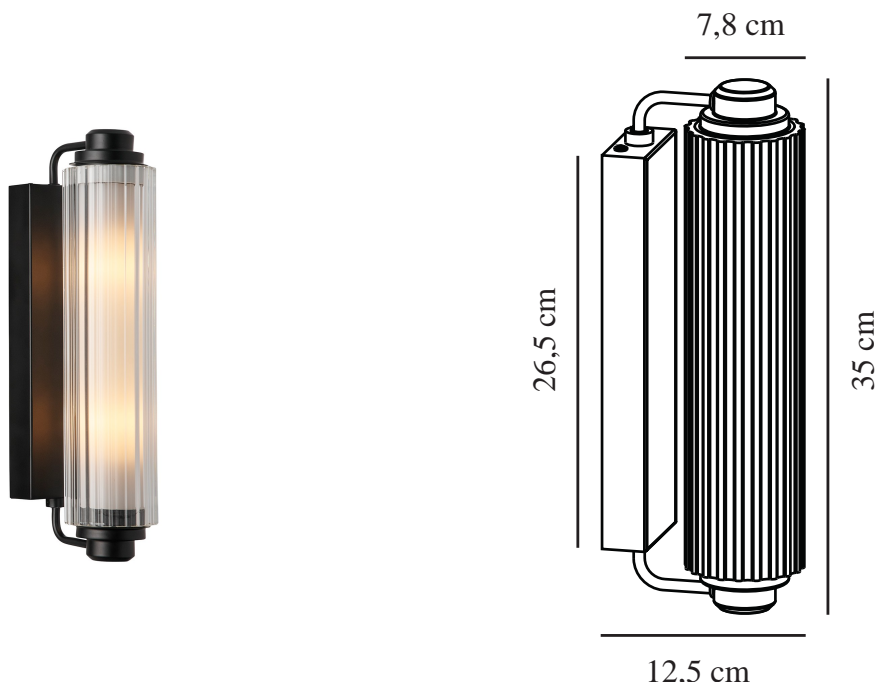

NIMAL DOUBLE | WANDVERLICHTING | ZWART

2310521003

nordlux®

Spanning (V): 220-240 Volt
IP-graad: IP44
Maximaal lampvermogen (W):
25*2
Klasse (Klasse 1, Klasse 2,
Klasse 3): Klasse 2 (Dubbele
isolatie)
Lampfitting: E14
Parallele verbinding: False

Kleur: Zwart
Hoogte (cm): 35
Diameter kap (cm): 7
Projectie (cm): 12.5
EAN: 5704924016295
TUN: 2326340

Artikelnummer: 2310521003
Stuks per masterdoos: 3
Hoogte verkoopdoos (cm): 22
Breedte verkoopdoos (cm): 38.5
Diepte verkoopdoos (cm): 9.5
Verkoopdoos inhoud m³ : 0.008
Nettogewicht product (kg): 1.44

Primair materiaal: Plastic
Secundair materiaal: Metaal

• Geschikt voor de badkamer (IP44) • Decoratieve, geribbelde kap

De Nimal-serie is uitgevoerd in een rond en elegant art-deco-ontwerp met een prachtige geribbelde kap. De opaalwitte diffuser biedt een aangenaam, diffuus licht. Deze wandlamp creëert de perfecte sfeer boven of naast je badkamerspiegel.