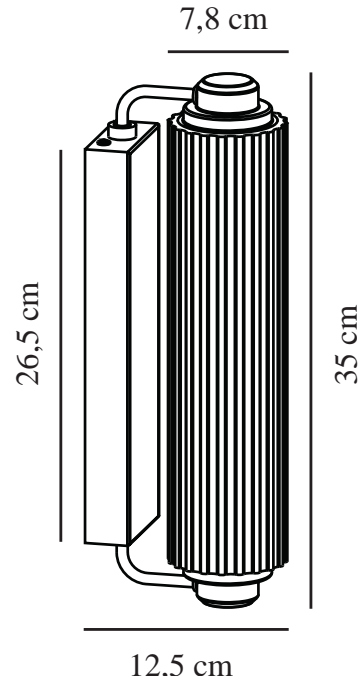

# NIMAL DOUBLE | VEGGLAMPE | SORT

2310521003

nordlux®

Spenning (V): 220-240 Volt  
IP-grad: IP44  
Maksimal lysstyrke (W): 25\*2  
Klasse (Klasse 1, Klasse 2, Klasse 3): Klasse 2 (Dobbelt isolert)  
Pæresokkel: E14  
Parallellkobling: False

Farge: Sort  
Høyde (cm): 35  
Skjerm diameter (cm): 7  
Projeksjon (cm): 12.5  
EAN: 5704924016295  
TUN: 2326340

Artikkelnummer: 2310521003  
Stk. per master box: 3  
Høyde på salgseske (cm): 22  
Bredde på salgseske (cm): 38.5  
Dybde på salgseske (cm): 9.5  
Volum i salgseske m<sup>3</sup>: 0.008  
Produktets nettovekt (kg): 1.44

Primært materiale: Plast  
Sekundært materiale: Metal

• Velegnet til badet (IP44) • Dekorativt, riflet skjerm

Nimal-serien er laget i et rundt og elegant Art Deco-design med en vakker, ribbet skjerm. Den opalhvide diffusoren sikrer et behagelig, diffust lys. Denne veggglampen skaper den perfekte stemningen over eller ved siden av baderomsspeilet.