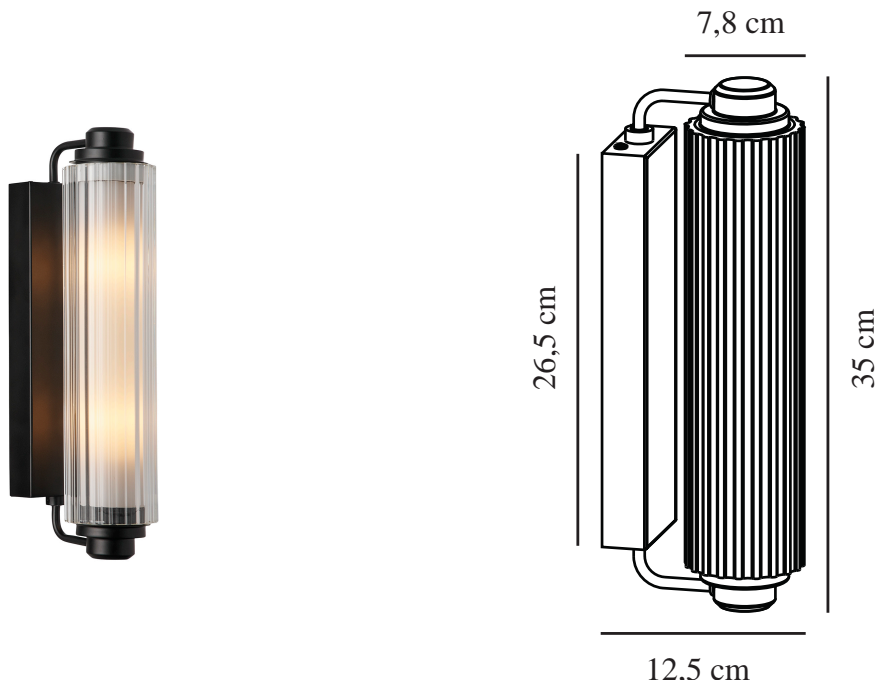

NIMAL DOUBLE | VÄGGLAMPA | SVART

2310521003

nordlux®

Spänning (V): 220-240 Volt
IP-grad: IP44
Maximal lampeffekt (W): 25
Klass (Klass 1, Klass 2, Klass 3):
Klass 2 (Dubbel isolerad)
Lampfatning: E14
Parallellkoppling: False

Höjd (cm): 35
Skärmdiameter (cm): 7.8
Projektion (cm): 12.5
EAN: 5704924016295
TUN: 2326340
Artikelnummer: 2310521003

Antal per kolla: 3
Säljförpackning höjd (cm): 27
Säljförpackning bredd (cm): 37
Säljförpackning djup (cm): 21.5
Säljförpackning volym m³: 0.0215
Productens nettovikt (kg): 2.3

Primärt material: Glas
Sekundärt material: Metall
Färg: Svart

• Lämplig för badrum (IP44) • Dekorativt, räfflat glas

Nimal-serien har en rund och elegant Art Deco-design med en vacker räfflad glasskärm för badrum. Den opalvita diffusorn ger ett behagligt, diffust ljus. Den här väggglampan skapar en perfekt stämning ovanför eller bredvid badrumsspeglarna.