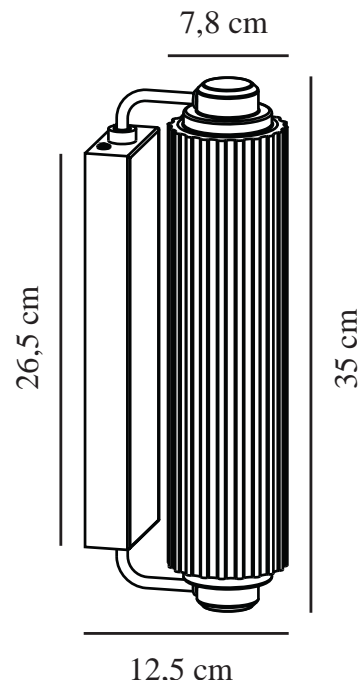

NIMAL DOUBLE | VÄGGLAMPA | SVART

2310521003

nordlux®

Spänning (V): 220-240 Volt
IP-grad: IP44
Maximal lampeffekt (W): 25*2
Klass (Klass 1, Klass 2, Klass 3):
Klass 2 (Dubbel isolerad)
Lampfatning: E14
Parallellkoppling: False

Höjd (cm): 35
Skärmdiameter (cm): 7
Projektion (cm): 12.5
EAN: 5704924016295
TUN: 2326340
Artikelnummer: 2310521003

Antal per kolla: 3
Säljförpackning höjd (cm): 22
Säljförpackning bredd cm: 38.5
Säljförpackning djup (cm): 9.5
Säljförpackning volym m³: 0.008
Productens nettovikt (kg): 1.44

Primärt material: Plast
Sekundärt material: Metall
Färg: Svart

• Lämplig för badrum (IP44) • Dekorativt, räfflat skärm

Nimal-serien har en rund och elegant Art Deco-design med en vacker räfflad skärm för badrum. Den opalvita diffusorn ger ett behagligt, diffust ljus. Den här vägglampen skapar en perfekt stämning ovanför eller bredvid badrumsspegeln.