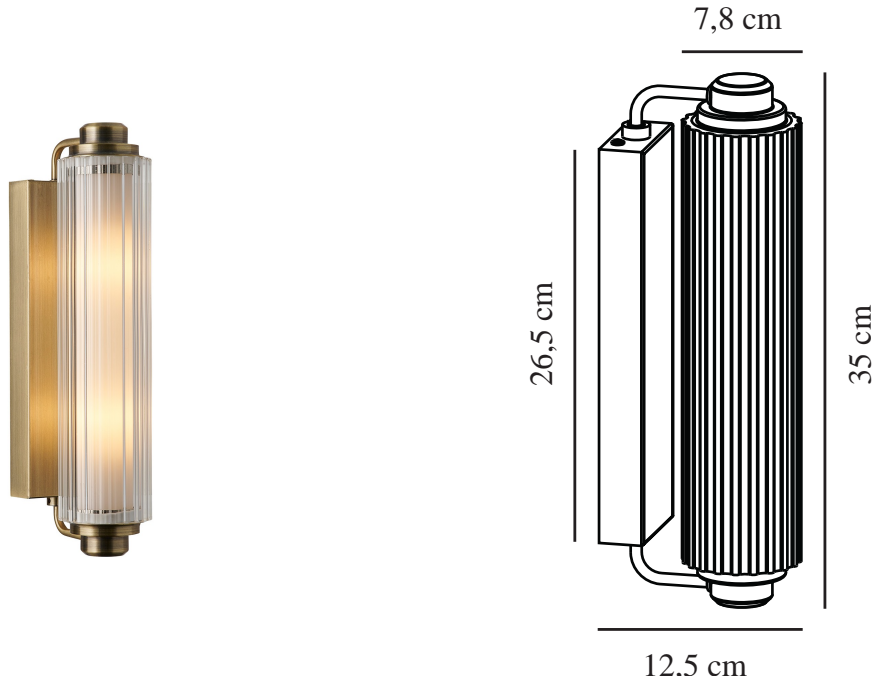

NIMAL DOUBLE | WANDLEUCHE | MESSING

2310521035

nordlux®

Spannung (V): 220-240 Volt
IP-Grad: IP44
Maximale Lampenleistung (W):
25*2
Klasse (Klasse 1, Klasse 2,
Klasse 3): Klasse 2 (Dopp. isoliert)
Leuchtmittelsockel: E14
Parallelschaltung: False

Hauptmaterial: Plastik
Sekundärmaterial: Metall

Farbe: Messing
Höhe (cm): 35
Schirmdurchmesser (cm): 7
Projektion (cm): 12.5

EAN: 5704924016301
TUN: 2326338
Artikelnummer: 2310521035

Stück pro Hauptkarton: 3
Verkaufsbox Höhe (cm): 22
Verkaufsbox Breite (cm): 38.5
Verkaufsbox Tiefe (cm): 9.5
Verkaufsbox Volumen m³: 0.008
Produkt Nettogewicht (kg): 1.44

• Ideal für das Badezimmer geeignet (IP44) • Dekoratives, geripptes Schirm

Die Nimal-Serie besitzt ein rundes und elegantes Art-Deco-Design mit einem schönen gerippten Schirm. Der opalweiße Diffusor sorgt für ein angenehmes, gestreutes Licht. Diese Wandleuchte schafft ein stimmungsvolles Ambiente, wenn sie über oder neben Ihrem Badezimmerspiegel platziert wird.