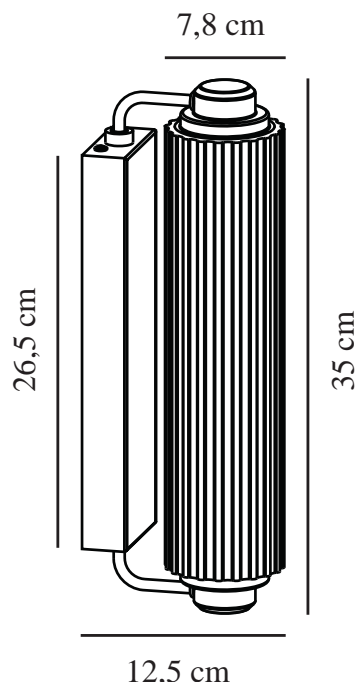

# NIMAL DOUBLE | VÆGLAMPE | MESSING

2310521035

nordlux®

Spænding (V): 220-240 Volt  
IP-vurdering: IP44  
Maksimal pæreeffekt (W): 25\*2  
Klasse (klasse 1, klasse 2, klasse 3): Klasse 2 (Dobbelt isoleret)  
Pærefatning: E14  
Parallelforbindelse: False

Primært materiale: Plast  
Sekundært materiale: Metal

Farve: Messing

Højde (cm): 35  
Skærm diameter (cm): 7  
Projektion (cm): 12.5

EAN-nummer: 5704924016301  
TUN: 2326338

Varenummer: 2310521035  
Stk. pr. master-kasse: 3  
Salgskasse, højde (cm): 22  
Salgskasse, bredde (cm): 38.5  
Salgskasse, dybde (cm): 9.5  
Salgskasse, volumen (m³) : 0.008  
Nettovægt af produkt (kg): 1.44

• Velegnet til badeværelset (IP44) • Dekorativt, riflet skærm

Nimal-serien er udført i et rundt og elegant Art Deco design med en smuk, riflet skærm. Den opalhvide diffuser sikrer et behageligt, diffust lys. Denne væglampe skaber den perfekte stemning over eller ved siden af dit badeværelsesspejl.