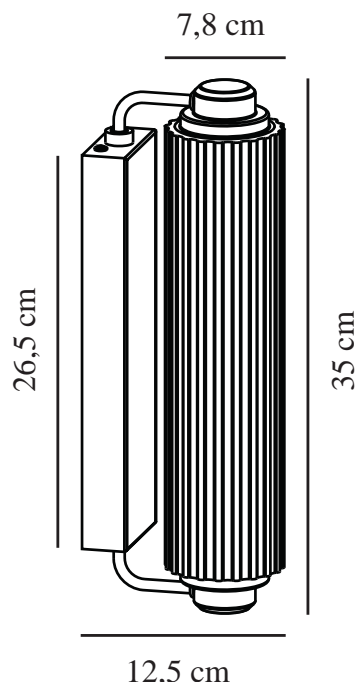

NIMAL DOUBLE | VÆGLAMPE | MESSING

2310521035

nordlux®

Spænding (V): 220-240 Volt
IP-vurdering: IP44
Maksimal pæreeffekt (W): 25
Klasse (klasse 1, klasse 2, klasse 3): Klasse 2 (Dobbelt isoleret)
Pærefatning: E14
Parallelforbindelse: False

Højde (cm): 35
Skærm diameter (cm): 7.8
Projektion (cm): 12.5
EAN-nummer: 5704924016301
TUN: 2326338
Varenummer: 2310521035
Stk. pr. master-kasse: 3

Salgskasse, højde (cm): 27
Salgskasse, bredde (cm): 37
Salgskasse, dybde (cm): 21.5
Salgskasse, volumen (m³): 0.0215
Nettovægt af produkt (kg): 2.3

Primært materiale: Glas
Sekundært materiale: Metal
Farve: Messing

• Velegnet til badeværelset (IP44) • Dekorativt, riflet glas

Nimal-serien er udført i et rundt og elegant Art Deco design med en smuk, ribbet glasskærm. Den opalhvide diffuser sikrer et behageligt, diffust lys. Denne væglampe skaber den perfekte stemning over eller ved siden af dit badeværelsesspejl.