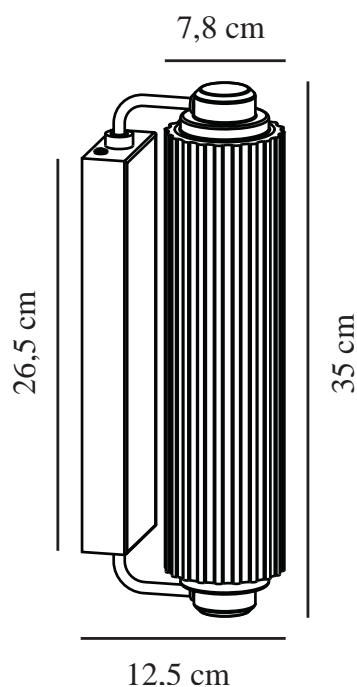

NIMAL DOUBLE | APPLIQUE MURALE | LAITON

2310521035

nordlux®

Tension (V): 220-240 Volt
Protection IP: IP44
Puissance maximale de l'ampoule (W): 25*2
Classe (Classe 1, Classe 2, Classe 3): Classe 2 (Double isolation)
Culot d'ampoule: E14
Connexion parallèle: False

Matière première: Matière plastique
Matériau secondaire: Métal
Couleur: Laiton

Hauteur (cm): 35
Diamètre de l'abat-jour (cm): 7
Projection (cm): 12.5
EAN: 5704924016301
TUN: 2326338
Numéro d'article: 2310521035
Pièces par unité d'emballage: 3
Hauteur de la boîte de vente (cm): 22
Largeur de la boîte de vente (cm): 38.5

Profondeur de la boîte de vente (cm): 9.5
Volume de la boîte de vente m³: 0.008
Poids net du produit (kg): 1.44

• Convient pour la salle de bains (IP44) • Abat-jour décoratif strié

La série Nimal présente un design Art déco arrondi et élégant avec un bel abat-jour strié. Le diffuseur blanc opalin émet une lumière agréable et diffuse. Cette applique crée l'ambiance parfaite au-dessus ou à côté du miroir de votre salle de bains.