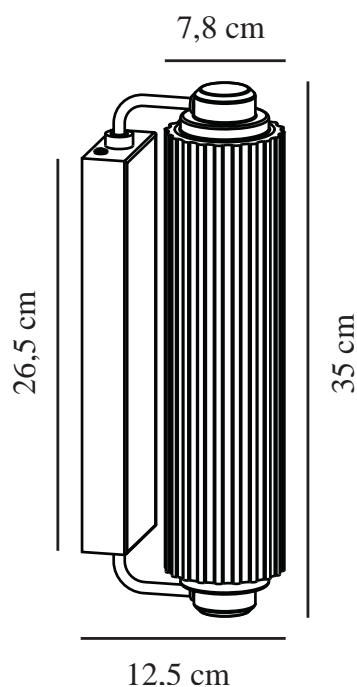

NIMAL DOUBLE | APPLIQUE MURALE | LAITON

2310521035

nordlux®

Tension (V): 220-240 Volt
Protection IP: IP44
Puissance maximale de l'ampoule (W): 25
Classe (Classe 1, Classe 2, Classe 3): Classe 2 (Double isolation)
Culot d'ampoule: E14
Connexion parallèle: False

Matière première: Verrerie
Matériau secondaire: Métal
Couleur: Laiton

Hauteur (cm): 35

Diamètre de l'abat-jour (cm): 7.8
Projection (cm): 12.5
EAN: 5704924016301
TUN: 2326338
Numéro d'article: 2310521035
Pièces par unité d'emballage: 3
Hauteur de la boîte de vente (cm): 27
Largeur de la boîte de vente (cm): 37

Profondeur de la boîte de vente (cm): 21.5
Volume de la boîte de vente m³: 0.0215
Poids net du produit (kg): 2.3

• Convient pour la salle de bains (IP44) • Verre strié décoratif

La série Nimal a un design Art déco rond et élégant avec un bel abat-jour en verre strié. Le diffuseur blanc opalin assure un éclairage agréable et diffus. Cette applique crée l'ambiance parfaite au-dessus ou à côté du miroir de votre salle de bains.