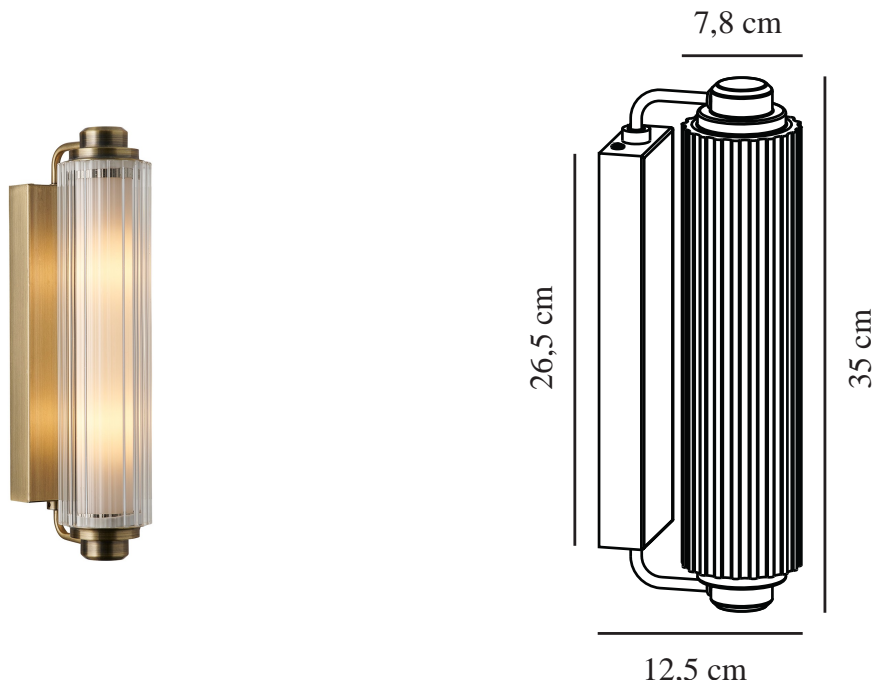

# NIMAL DOUBLE | WANDVERLICHTING | MESSING nordlux®

2310521035

Spanning (V): 220-240 Volt  
IP-graad: IP44  
Maximaal lampvermogen (W):  
25\*2  
Klasse (Klasse 1, Klasse 2,  
Klasse 3): Klasse 2 (Dubbele  
isolatie)  
Lampfitting: E14  
Parallele verbinding: False

Kleur: Messing  
Hoogte (cm): 35  
Diameter kap (cm): 7  
Projectie (cm): 12.5  
EAN: 5704924016301  
TUN: 2326338

Artikelnummer: 2310521035  
Stuks per masterdoos: 3  
Hoogte verkoopdoos (cm): 22  
Breedte verkoopdoos (cm): 38.5  
Diepte verkoopdoos (cm): 9.5  
Verkoopdoos inhoud m<sup>3</sup> : 0.008  
Nettogewicht product (kg): 1.44

Primair materiaal: Plastic  
Secundair materiaal: Metaal

• Geschikt voor de badkamer (IP44) • Decoratieve, geribbelde kap

De Nimal-serie is uitgevoerd in een rond en elegant art-deco-ontwerp met een prachtige geribbelde kap. De opaalwitte diffuser biedt een aangenaam, diffuus licht. Deze wandlamp creëert de perfecte sfeer boven of naast je badkamerspiegel.