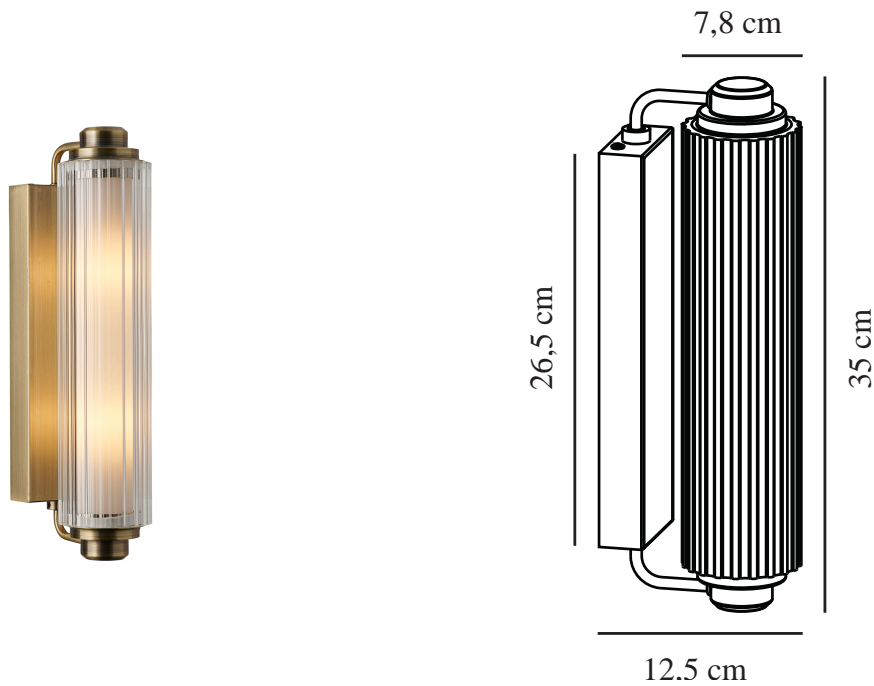

NIMAL DOUBLE | WANDVERLICHTING | MESSING nordlux®

2310521035

Spanning (V): 220-240 Volt
IP-graad: IP44
Maximaal lampvermogen (W): 25
Klasse (Klasse 1, Klasse 2, Klasse 3): Klasse 2 (Dubbele isolatie)
Lampfitting: E14
Parallele verbinding: False

Kleur: Messing
Hoogte (cm): 35
Diameter kap (cm): 7.8
Projectie (cm): 12.5
EAN: 5704924016301
TUN: 2326338

Artikelnummer: 2310521035
Stuks per masterdoos: 3
Hoogte verkoopdoos (cm): 27
Breedte verkoopdoos (cm): 37
Diepte verkoopdoos (cm): 21.5
Verkoopdoos inhoud m³ : 0.0215
Nettogewicht product (kg): 2.3

Primair materiaal: Glas
Secundair materiaal: Metaal

• Geschikt voor de badkamer (IP44) • Decoratief, geribbeld glas

De Nimal-serie is uitgevoerd in een rond en elegant art-deco-ontwerp met een prachtige geribbelde glazen kap. De opaalwitte diffuser biedt een aangenaam, diffuus licht. Deze wandlamp creëert de perfecte sfeer boven of naast je badkamerspiegel.