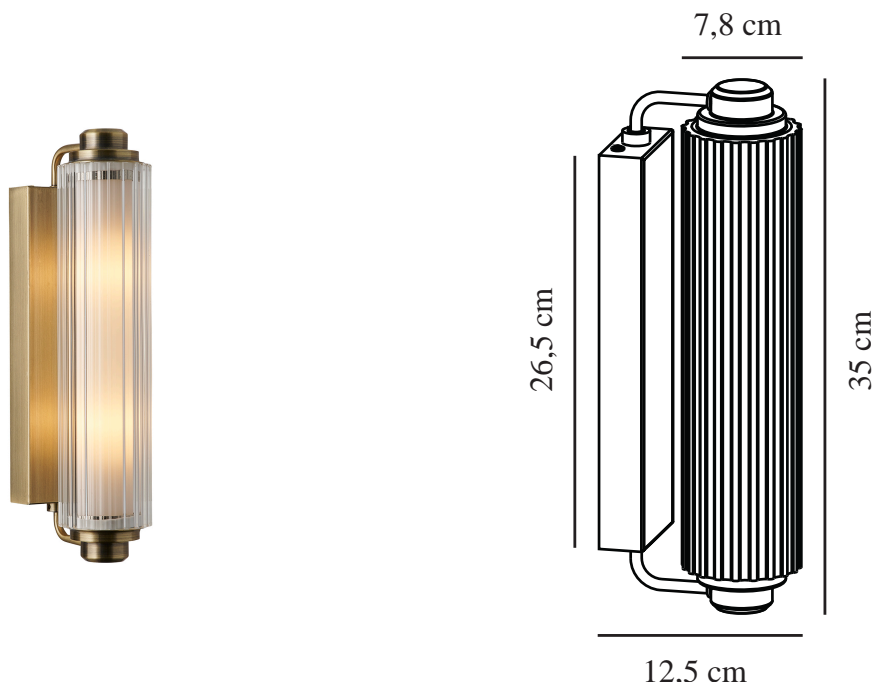

NIMAL DOUBLE | VEGGLAMPE | MESSING

2310521035

nordlux®

Spenning (V): 220-240 Volt
IP-grad: IP44

Maksimal lysstyrke (W): 25
Klasse (Klasse 1, Klasse 2,
Klasse 3): Klasse 2 (Dobbelt
isolert)

Pæresokkel: E14
Parallellkobling: False

Primært materiale: Glas
Sekundært materiale: Metal

Farge: Messing

Høyde (cm): 35
Skjerm diameter (cm): 7.8
Projeksjon (cm): 12.5

EAN: 5704924016301
TUN: 2326338

Artikkelnummer: 2310521035

Stk. per master box: 3

Høyde på salgseske (cm): 27
Bredde på salgseske (cm): 37
Dybde på salgseske (cm): 21.5
Volum i salgseske m³: 0.0215
Produktets nettovekt (kg): 2.3

• Velegnet til badet (IP44) • Dekorativt, riflet glass

Nimal-serien er laget i et rundt og elegant Art Deco-design med en vakker, ribbet glasskjerm. Den opalhvide diffusoren sikrer et behagelig, diffust lys. Denne veggglampen skaper den perfekte stemningen over eller ved siden av baderomsspeilet.