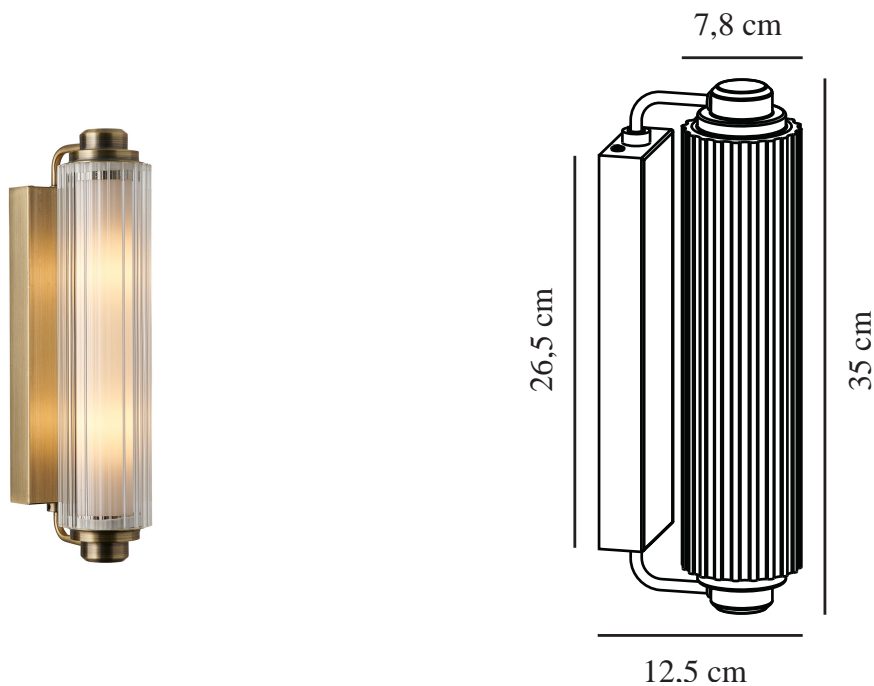

NIMAL DOUBLE | VEGGLAMPE | MESSING

2310521035

nordlux®

Spenning (V): 220-240 Volt
IP-grad: IP44
Maksimal lysstyrke (W): 25*2
Klasse (Klasse 1, Klasse 2, Klasse 3): Klasse 2 (Dobbelt isolert)
Pæresokkel: E14
Parallellkobling: False

Farge: Messing
Høyde (cm): 35
Skjerm diameter (cm): 7
Projeksjon (cm): 12.5
EAN: 5704924016301
TUN: 2326338

Artikkelnummer: 2310521035
Stk. per master box: 3
Høyde på salgseske (cm): 22
Bredde på salgseske (cm): 38.5
Dybde på salgseske (cm): 9.5
Volum i salgseske m³: 0.008
Produktets nettovekt (kg): 1.44

Primært materiale: Plast
Sekundært materiale: Metal

• Velegnet til badet (IP44) • Dekorativt, riflet skjerm

Nimal-serien er laget i et rundt og elegant Art Deco-design med en vakker, ribbet skjerm. Den opalhvide diffusoren sikrer et behagelig, diffust lys. Denne veggglampen skaper den perfekte stemningen over eller ved siden av baderomsspeilet.