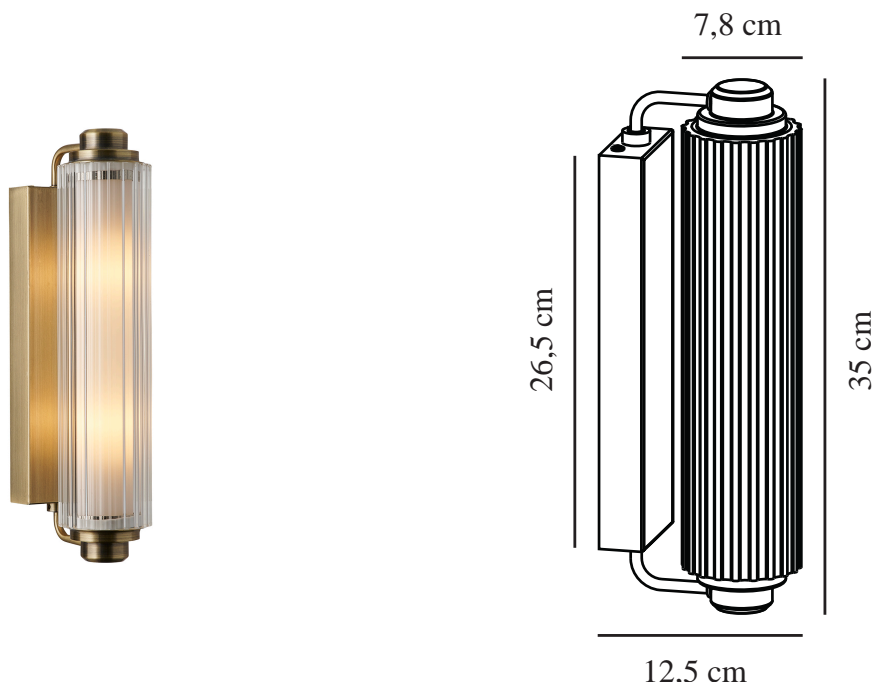

NIMAL DOUBLE | VÄGGLAMPA | MÄSSING

2310521035

nordlux®

Spänning (V): 220-240 Volt
IP-grad: IP44
Maximal lampeffekt (W): 25
Klass (Klass 1, Klass 2, Klass 3):
Klass 2 (Dubbel isolerad)
Lampfatning: E14
Parallellkoppling: False

Höjd (cm): 35
Skärmdiameter (cm): 7.8
Projektion (cm): 12.5
EAN: 5704924016301
TUN: 2326338
Artikelnummer: 2310521035

Antal per kolla: 3
Säljförpackning höjd (cm): 27
Säljförpackning bredd (cm): 37
Säljförpackning djup (cm): 21.5
Säljförpackning volym m³: 0.0215
Productens nettovikt (kg): 2.3

Primärt material: Glas
Sekundärt material: Metall
Färg: Mässing

• Lämplig för badrum (IP44) • Dekorativt, räfflat glas

Nimal-serien har en rund och elegant Art Deco-design med en vacker räfflad glasskärm för badrum. Den opalvita diffusorn ger ett behagligt, diffust ljus. Den här väggglampan skapar en perfekt stämning ovanför eller bredvid badrumsspeglarna.