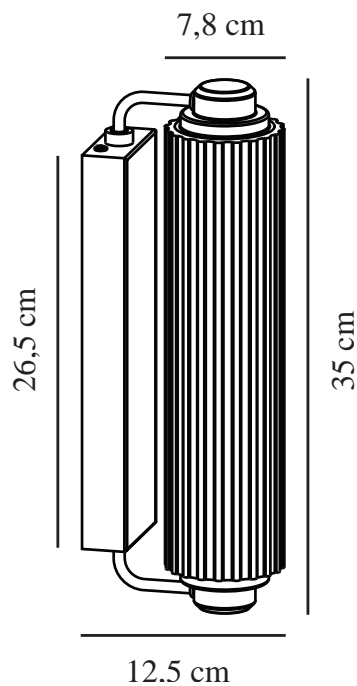

NIMAL DOUBLE | VÄGGLAMPA | MÄSSING

2310521035

nordlux®

Spänning (V): 220-240 Volt
IP-grad: IP44
Maximal lampeffekt (W): 25*2
Klass (Klass 1, Klass 2, Klass 3):
Klass 2 (Dubbel isolerad)
Lampfatning: E14
Parallellkoppling: False

Höjd (cm): 35
Skärmdiameter (cm): 7
Projektion (cm): 12.5
EAN: 5704924016301
TUN: 2326338
Artikelnummer: 2310521035

Antal per kolla: 3
Säljförpackning höjd (cm): 22
Säljförpackning bredd (cm): 38.5
Säljförpackning djup (cm): 9.5
Säljförpackning volym m³: 0.008
Produktens nettovikt (kg): 1.44