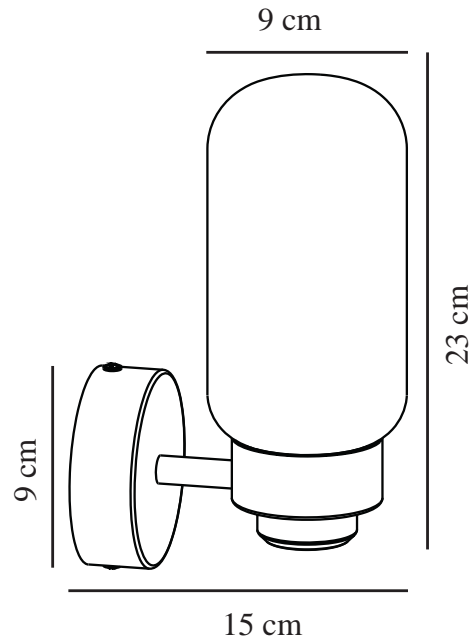

TUTAN | WANDLEUCHE | MESSING

2310551035

nordlux®

Spannung (V): 220-240 Volt
IP-Grad: IP44
Maximale Lampenleistung (W): 25
Klasse (Klasse 1, Klasse 2, Klasse 3): Klasse 2 (Dopp. isoliert)
Leuchtmittelsockel: E14
Parallelschaltung: False

Hauptmaterial: Glas
Sekundärmaterial: Metall
Farbe: Messing

Höhe (cm): 23
Schirmdurchmesser (cm): 9
Projektion (cm): 15
EAN: 5704924016318
TUN: 2326346
Artikelnummer: 2310551035
Stück pro Hauptkarton: 3

Verkaufsbox Höhe (cm): 37
Verkaufsbox Breite (cm): 14.5
Verkaufsbox Tiefe (cm): 14.5
Verkaufsbox Volumen m³: 0.0078
Produkt Nettogewicht (kg): 0.84

• Ideal für das Badezimmer geeignet (IP44) • Dekoratives, gemustertes Glas