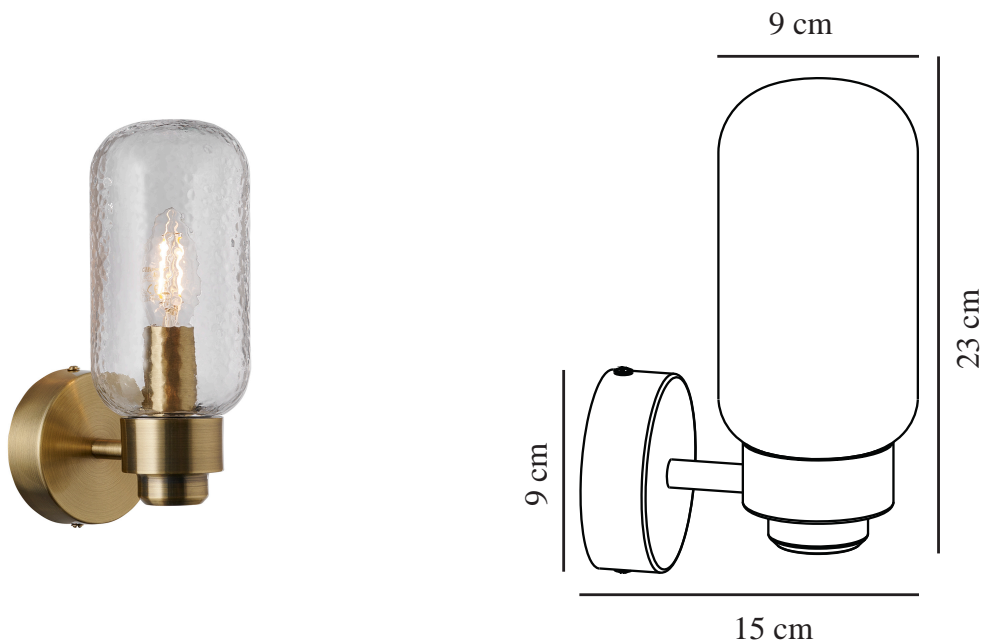

TUTAN | VÆGLAMPE | MESSING

2310551035

nordlux®

Spænding (V): 220-240 Volt
IP-vurdering: IP44
Maksimal pæreeffekt (W): 25
Klasse (klasse 1, klasse 2, klasse 3): Klasse 2 (Dobbelt isoleret)
Pærefatning: E14
Parallelforbindelse: False

Primært materiale: Glas
Sekundært materiale: Metal
Farve: Messing

Højde (cm): 23
Skærm diameter (cm): 9
Projektion (cm): 15
EAN-nummer: 5704924016318
TUN: 2326346
Varenummer: 2310551035
Stk. pr. master-kasse: 3

Salgskasse, højde (cm): 37
Salgskasse, bredde (cm): 14.5
Salgskasse, dybde (cm): 14.5
Salgskasse, volumen (m³): 0.0078
Nettovægt af produkt (kg): 0.84

• Velegnet til badeværelset (IP44) • Dekorativt, mønstret glas

Tutan har et elegant, afrundet design med klare Art Deco-referencer. Det mønstrede glas sikrer et behageligt lys, der er perfekt ved siden af dit badeværelsesspejl. Tilføj en dekorativ pære for at skabe dit eget designtryk.