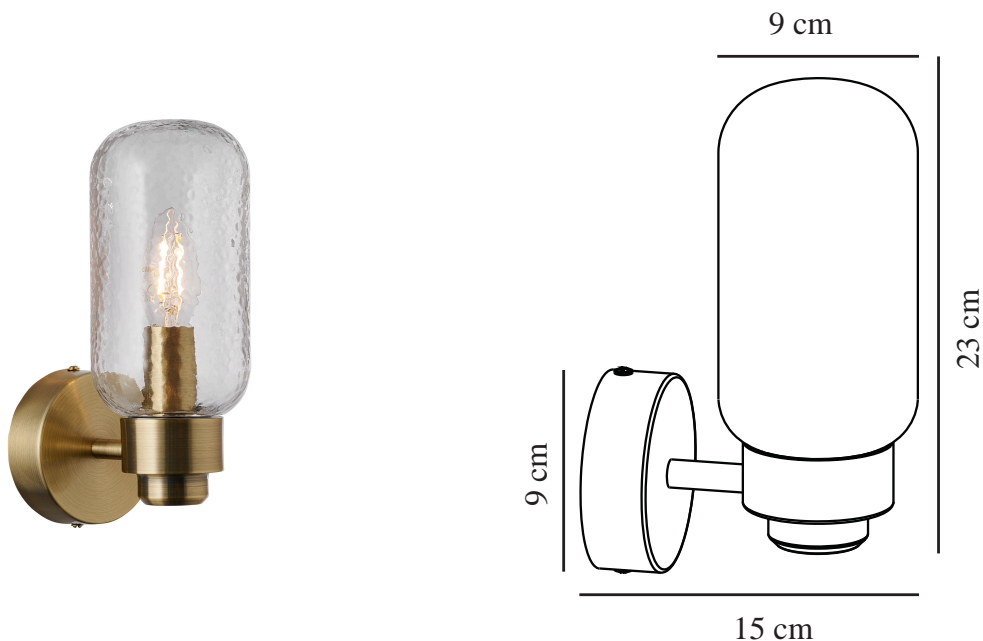

# TUTAN | WANDVERLICHTING | MESSING

2310551035

nordlux®

Spanning (V): 220-240 Volt  
IP-graad: IP44  
Maximaal lampvermogen (W): 25  
Klasse (Klasse 1, Klasse 2, Klasse 3): Klasse 2 (Dubbele isolatie)  
Lampfitting: E14  
Parallele verbinding: False

Kleur: Messing  
Hoogte (cm): 23  
Diameter kap (cm): 9  
Projectie (cm): 15  
EAN: 5704924016318  
TUN: 2326346

Artikelnummer: 2310551035  
Stuks per masterdoos: 3  
Hoogte verkoopdoos (cm): 37  
Breedte verkoopdoos (cm): 14.5  
Diepte verkoopdoos (cm): 14.5  
Verkoopdoos inhoud m<sup>3</sup> : 0.0078  
Nettogewicht product (kg): 0.84

Primair materiaal: Glas  
Secundair materiaal: Metaal

• Geschikt voor de badkamer (IP44) • Decoratief, bewerkt glas

Tutan heeft een elegant, afgerond ontwerp met duidelijke art-decoreferenties. Het bewerkte glas zorgt voor een aangenaam licht dat perfect is naast je badkamerspiegel. Voeg een decoratieve lamp toe om je eigen designuitstraling te creëren.