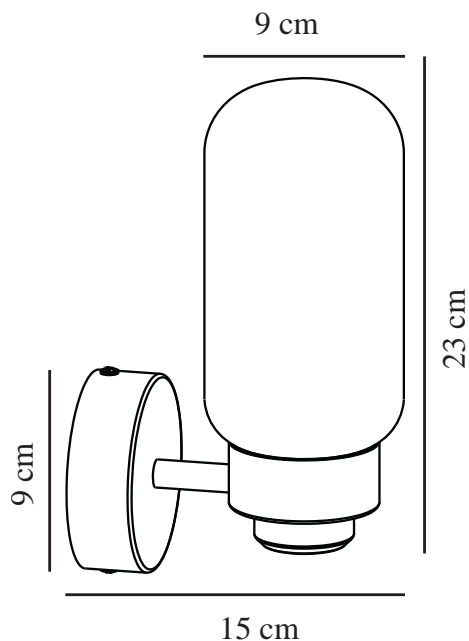

TUTAN | VÄGGLAMPA | MÄSSING

2310551035

nordlux®

Spänning (V): 220-240 Volt
IP-grad: IP44
Maximal lampeffekt (W): 25
Klass (Klass 1, Klass 2, Klass 3):
Klass 2 (Dubbel isolerad)
Lampfatning: E14
Parallellkoppling: False

Höjd (cm): 23
Skärmdiameter (cm): 9
Projektion (cm): 15
EAN: 5704924016318
TUN: 2326346
Artikelnummer: 2310551035

Antal per kolla: 3
Säljförpackning höjd (cm): 37
Säljförpackning bredd cm: 14.5
Säljförpackning djup (cm): 14.5
Säljförpackning volym m³: 0.0078
Productens nettovikt (kg): 0.84

Primärt material: Glas
Sekundärt material: Metall
Färg: Mässing

• Lämplig för badrum (IP44) • Dekorativt, mönstrat glas

Tutan har en elegant, rundad design med tydliga Art Deco-referenser. Det mönstrade glaset ger ett behagligt ljus som passar perfekt bredvid badrumsspeglarna. Lägg till en dekorativ glödlampa och skapa ditt eget designtryck.