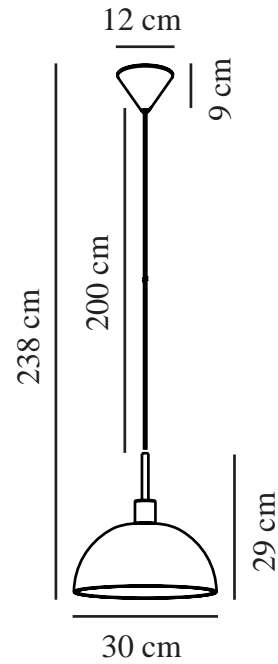

ELLEN 30 | PENDEL | OPAL HVID

2312003001

nordlux®

Spænding (V): 220-240 Volt
IP-vurdering: IP20
Maksimal pæreeffekt (W): 40W
Klasse (klasse 1, klasse 2, klasse 3): Klasse 2 (Dobbelt isoleret)
Pærefatning: E27
Parallelforbindelse: False

Farve: Opal hvid
Højde (cm): 29
Bredde (cm): 30
Skærm diameter (cm): 30
Længde (cm): 30
Monteres direkte i isolering: False

Varenummer: 2312003001
Stk. pr. master-kasse: 3
Salgskasse, højde (cm): 34
Salgskasse, bredde (cm): 34
Salgskasse, dybde (cm): 19
Salgskasse, volumen (m³): 0.022
Nettovægt af produkt (kg): 1.25

Primært materiale: Glas
Sekundært materiale: Metal
Ledningens farve: Hvid
Ledningens længde (cm): 200
Ledningens overflademateriale: Plast
Kan ledningen udskiftes?: False

EAN-nummer: 5704924015632
TUN: 2326280