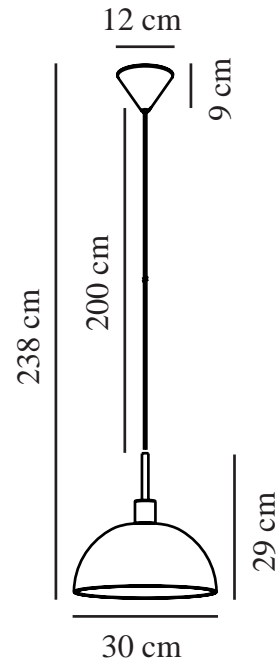

ELLEN 30 | SUSPENSION | OPALE

2312003001

nordlux®

Tension (V): 220-240 Volt
Protection IP: IP20
Puissance maximale de l'ampoule (W): 40W
Classe (Classe 1, Classe 2, Classe 3): Classe 2 (Double isolation)
Culot d'ampoule: E27
Connexion parallèle: False

Matière première: Verrerie
Matériau secondaire: Métal
Couleur du câble: Blanc
Longueur du câble (cm): 200
Matériau de surface du câble: Matière plastique
Le câble est-il remplaçable: False
Couleur: Opale

Hauteur (cm): 29
Largeur (cm): 30
Diamètre de l'abat-jour (cm): 30
Longueur (cm): 30
Installation directement dans l'isolant: False

EAN: 5704924015632
TUN: 2326280
Numéro d'article: 2312003001
Pièces par unité d'emballage: 3
Hauteur de la boîte de vente (cm): 34

Largeur de la boîte de vente (cm): 34
Profondeur de la boîte de vente (cm): 19
Volume de la boîte de vente m³: 0,022
Poids net du produit (kg): 1.25

• Style contemporain et simple • Création d'un éclairage downlight doux