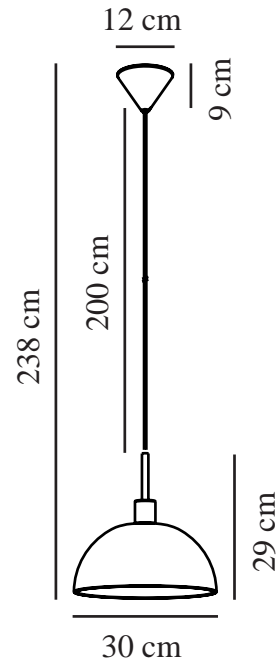

ELLEN 30 | HANGERS / OPGESCHORTE VERLICHTING | OPAAL WIT

2312003001

nordlux®

Spanning (V): 220-240 Volt
IP-graad: IP20
Maximaal lampvermogen (W):
40W
Klasse (Klasse 1, Klasse 2,
Klasse 3): Klasse 2 (Dubbele
isolatie)
Lampfitting: E27
Parallele verbinding: False

Kleur: Opaal wit
Hoogte (cm): 29
Breedte (cm): 30
Diameter kap (cm): 30
Lengte (cm): 30
Direct in isolatie monteren: False

EAN: 5704924015632
TUN: 2326280
Artikelnummer: 2312003001
Stuks per masterdoos: 3
Hoogte verkoopdoos (cm): 34
Breedte verkoopdoos (cm): 34
Diepte verkoopdoos (cm): 19
Verkoopdoos inhoud m³: 0.022
Nettogewicht product (kg): 1.25

Primair materiaal: Glas
Secundair materiaal: Metaal
Kleur van de kabel: wit
Lengte van de kabel (cm): 200
Oppervlaktemateriaal van de
kabel: Plastic
Is de kabel vervangbaar?: False

• Eigentijdse en eenvoudige stijl • Creëert een zacht downlight

Met de verwijzingen naar minimalistisch en tijdloos Scandinavisch design past Ellen prachtig in de meeste interieurontwerpen. De grote, ronde kap zorgt voor visueel volume en een breed lichtveld, wat een prettige verlichting oplevert.