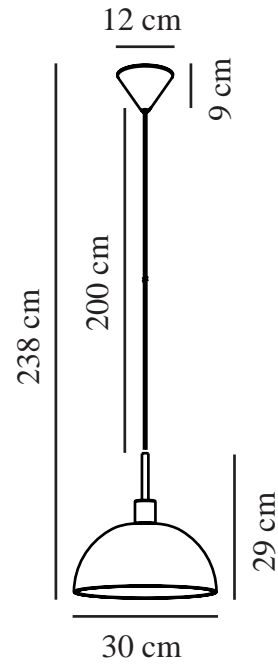

# ELLEN 30 | TAKPENDEL | VIT

2312003001

nordlux®

Spenning (V): 220-240 Volt  
IP-grad: IP20  
Maksimal lysstyrke (W): 40W  
Klasse (Klasse 1, Klasse 2, Klasse 3): Klasse 2 (Dobbelt isolert)  
Pæresokkel: E27  
Parallellkobling: False

Farge: Vit  
Høyde (cm): 29  
Bredde (cm): 30  
Skjerm diameter (cm): 30  
Lengde (cm): 30  
Monteres direkte i isolasjonen: False

Artikkelnummer: 2312003001  
Stk. per master box: 3  
Høyde på salgseske (cm): 34  
Bredde på salgseske (cm): 34  
Dybde på salgseske (cm): 19  
Volum i salgseske m<sup>3</sup>: 0.022  
Produktets nettovekt (kg): 1.25

Primært materiale: Glas  
Sekundært materiale: Metal  
Kabelfarge: Hvit  
Kabellengde (cm): 200  
Kabelens overflatemateriale: Plast  
Kan kabelen byttes ut?: False

EAN: 5704924015632  
TUN: 2326280

• Moderne og enkel stil • Skaper et mykt lys nedover