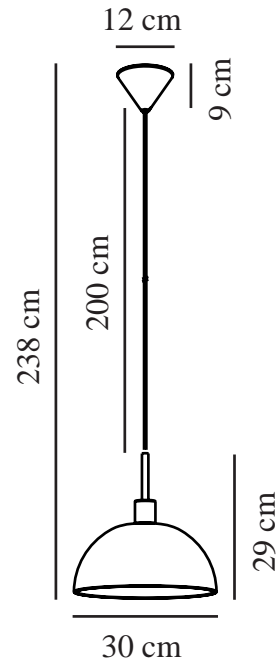

ELLEN 30 | TAKLAMPA | OPAL VIT

2312003001

nordlux®

Spänning (V): 220-240 Volt
IP-grad: IP20
Maximal lampeffekt (W): 40W
Klass (Klass 1, Klass 2, Klass 3):
Klass 2 (Dubbel isolerad)
Lampfattning: E27
Parallellkoppling: False

Höjd (cm): 29
Bredd (cm): 30
Skärmdiameter (cm): 30
Längd (cm): 30
Montera direkt i isoleringen: False

EAN: 5704924015632
TUN: 2326280

Artikelnummer: 2312003001
Antal per kolti: 3
Säljförpackning höjd (cm): 34
Säljförpackning bredd cm: 34
Säljförpackning djup (cm): 19
Säljförpackning volym m³: 0.022
Produktens nettovikt (kg): 1.25

Primärt material: Glas
Sekundärt material: Metall
Kabelfärg: Vit
Kabellängd (cm): 200
Ytmaterial på kabeln: Plast
Är kabeln utbytbar?: False
Färg: Opal vit

• Modern och enkel stil • Skapar ett mjukt nedåtriktat ljus