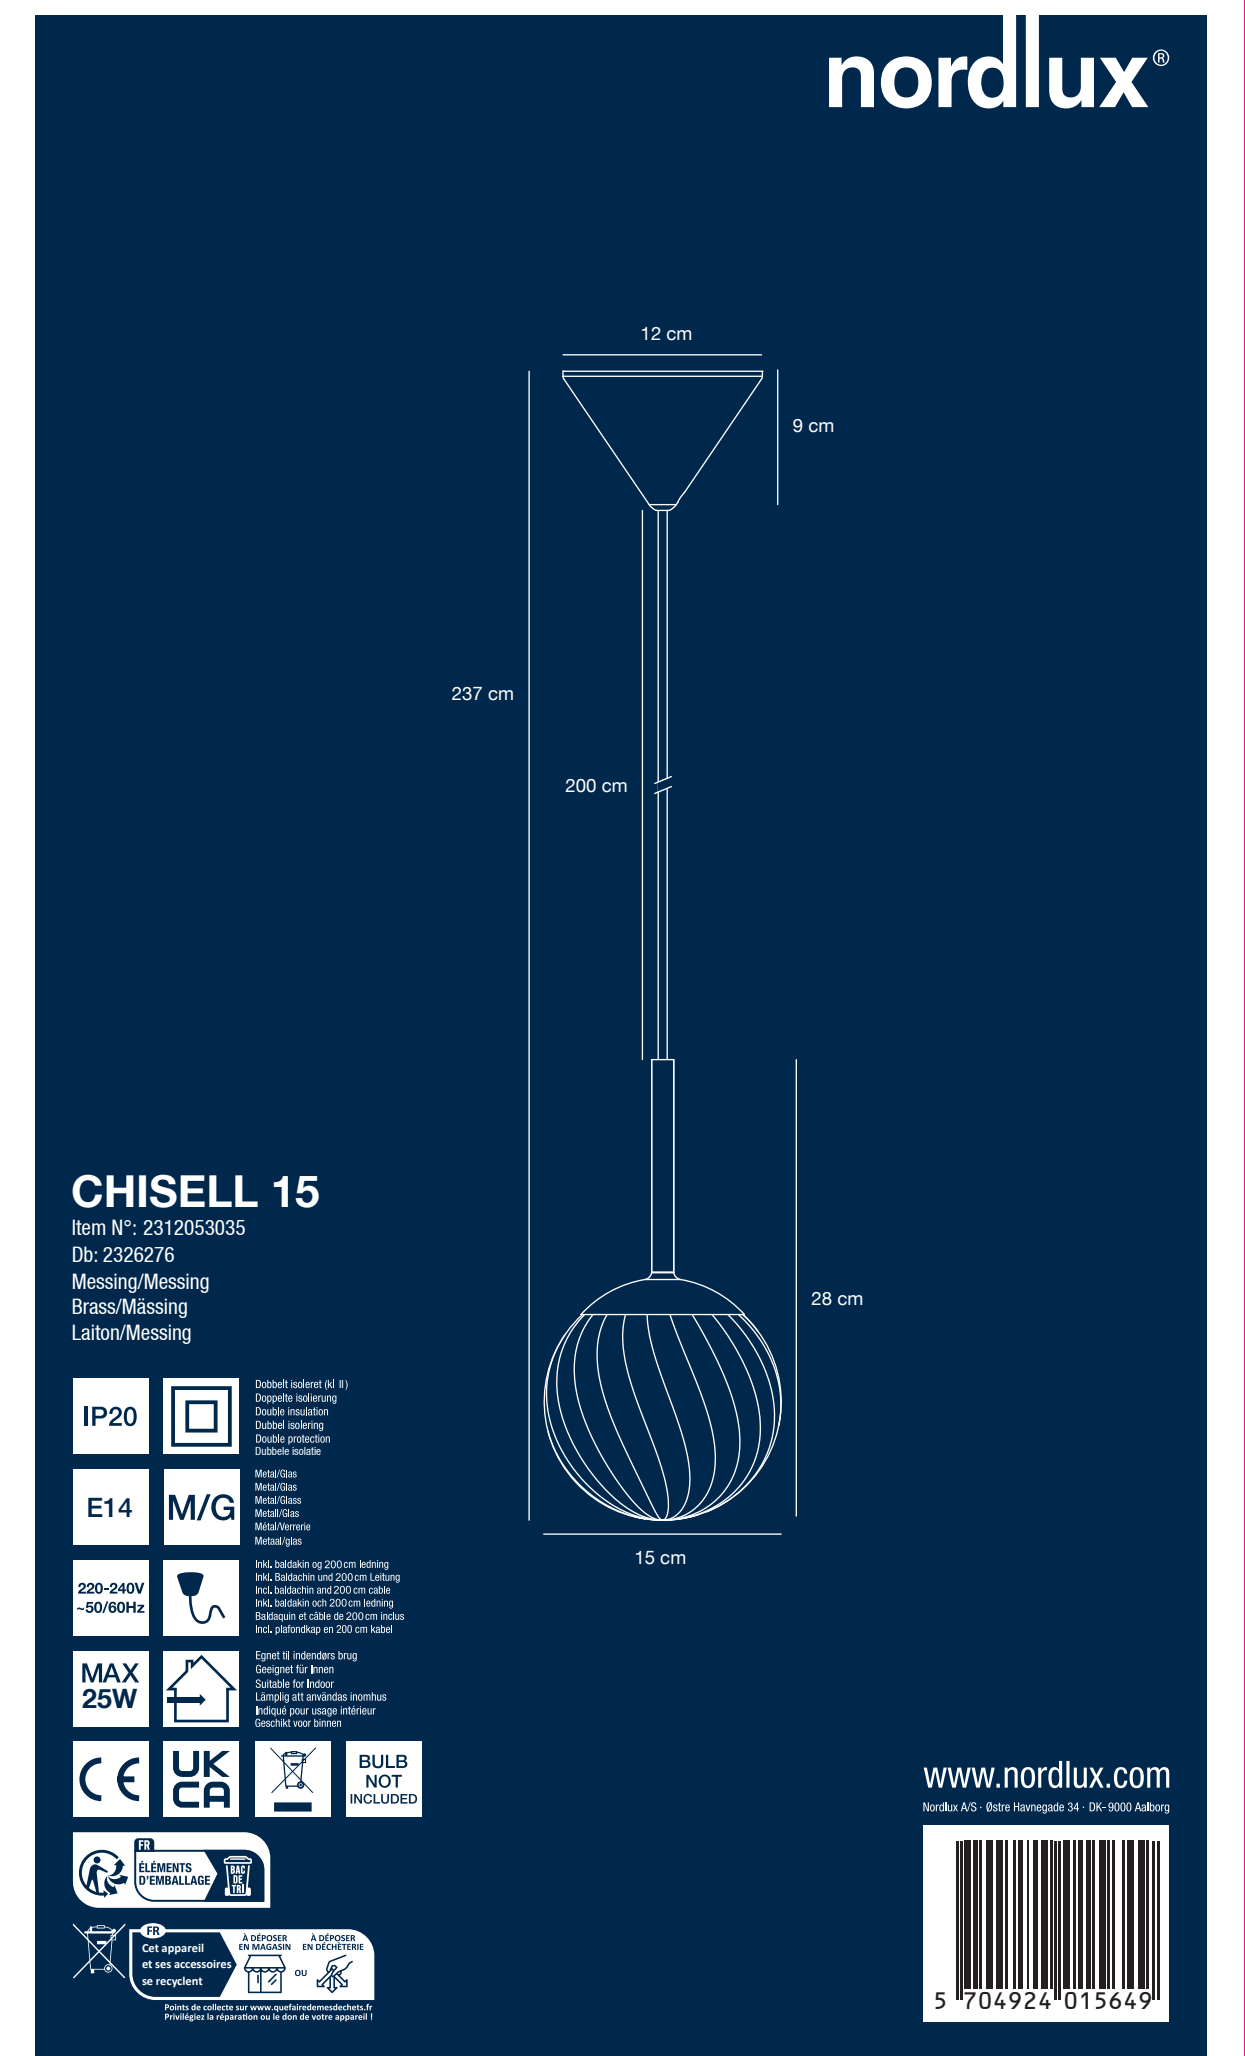

165 mm

165 mm

165 mm

165 mm

165 mm

280mm

AAD: 12012023 XY
Nordlux UK
Unit 22, Deanfield Court
BB7 1GS Citheroe, Lancashire
01200422777