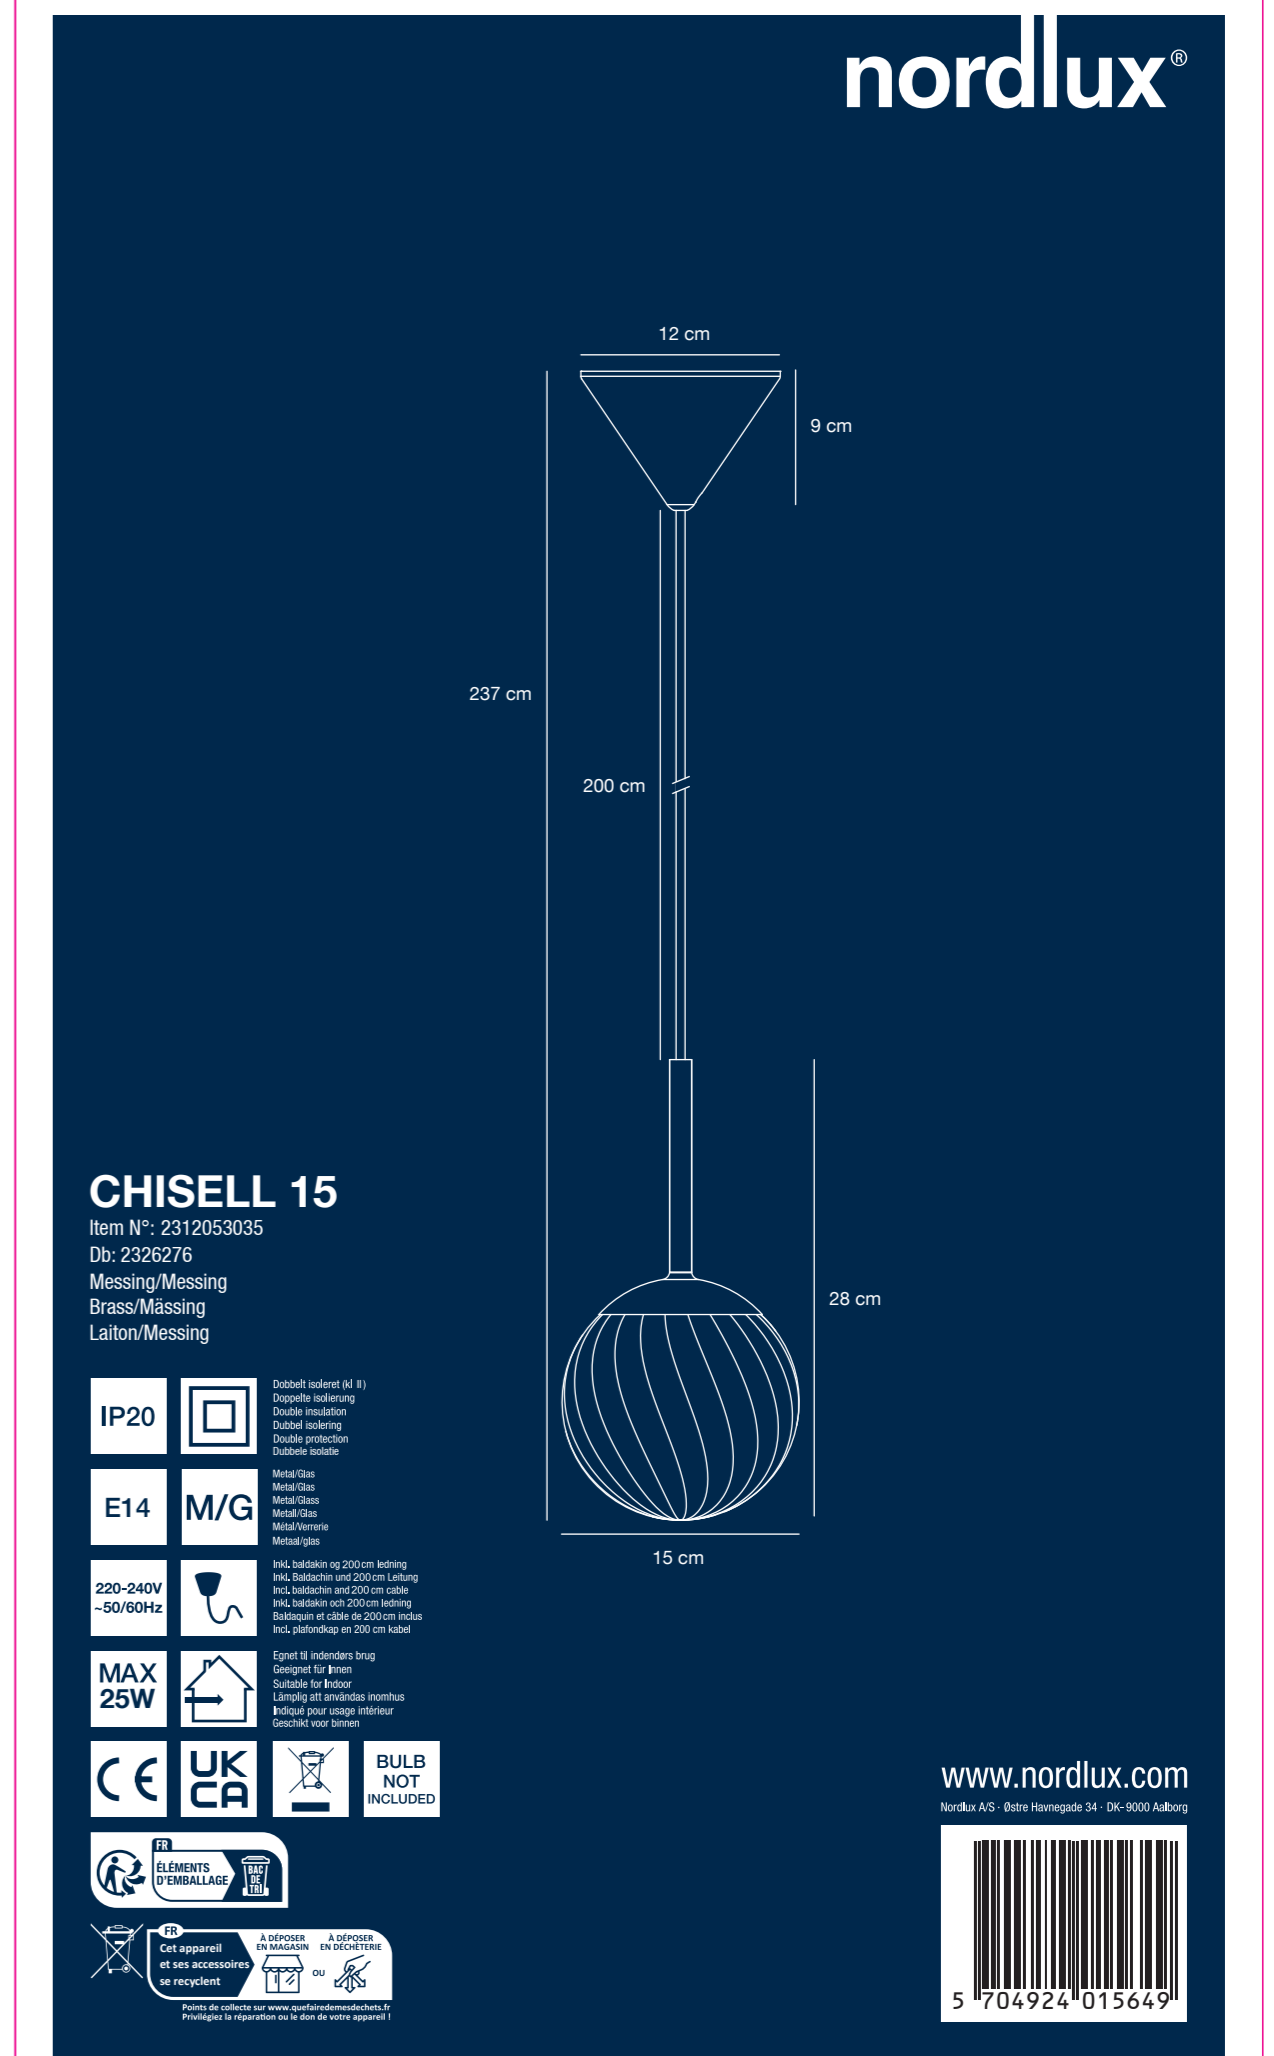

165 mm

165 mm

165 mm

165 mm

165 mm

280mm

AAD: 12012023 XY
Nordlux UK
Unit 22, Deanfield Court
BB7 1GS Citheroe, Lancashire
01200422777