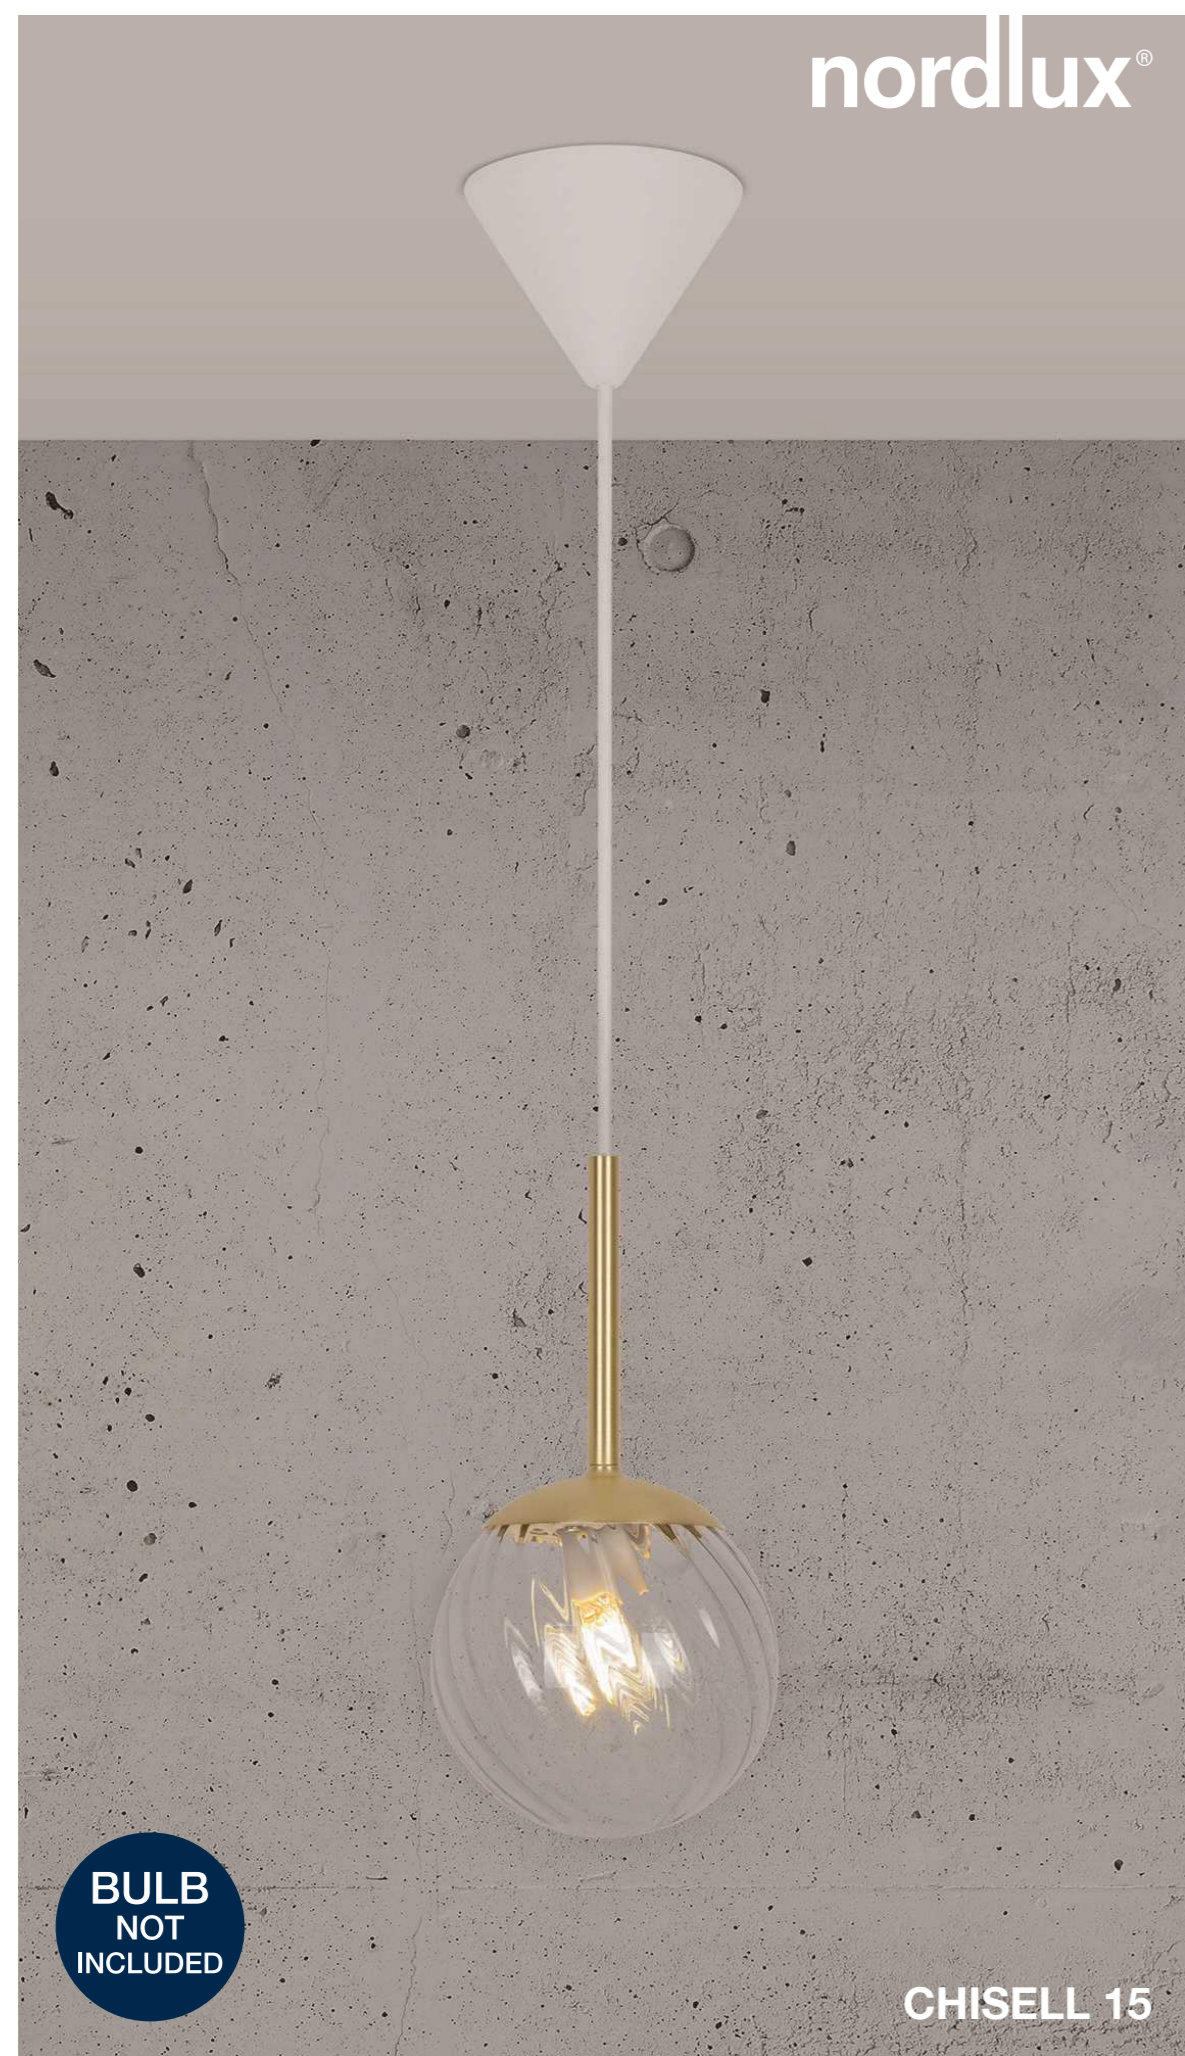

165 mm

165 mm

165 mm

165 mm

165 mm

280mm

AAD: 12012023 XY
Nordlux UK
Unit 22, Deanfield Court
BB7 1GS Citheroe, Lancashire
01200422777