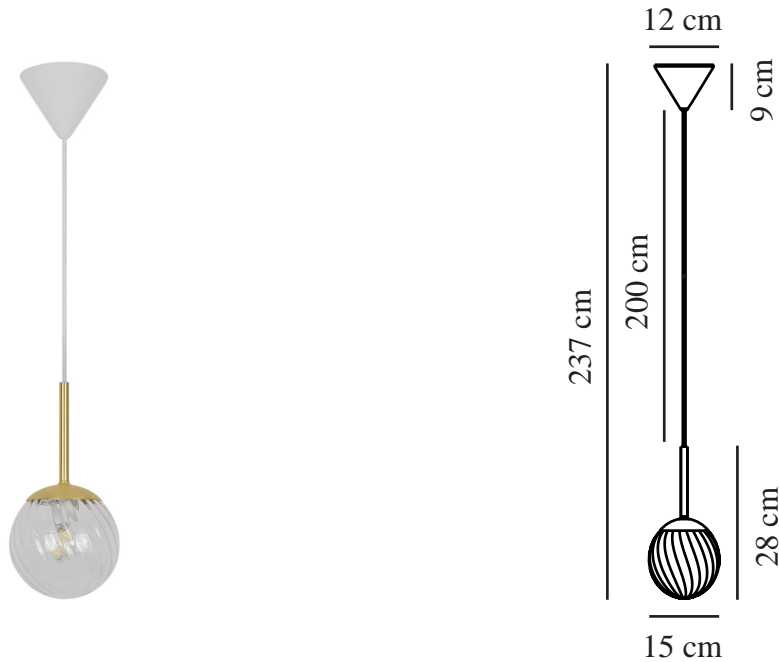

# CHISELL 15 | PENDELLEUCHE | MESSING

2312053035

nordlux®

Spannung (V): 220-240 Volt  
IP-Grad: IP20  
Maximale Lampenleistung (W):  
25W  
Klasse (Klasse 1, Klasse 2,  
Klasse 3): Klasse 2 (Dopp. isoliert)  
Leuchtmittelsockel: E14  
Parallelschaltung: False

Farbe: Messing  
Höhe (cm): 28  
Breite (cm): 15  
Schirmdurchmesser (cm): 15  
Länge (cm): 15  
Direkt in die Isolierung montieren:  
False

Stück pro Hauptkarton: 3  
Verkaufsbox Höhe (cm): 22  
Verkaufsbox Breite (cm): 17  
Verkaufsbox Tiefe (cm): 17  
Verkaufsbox Volumen m<sup>3</sup>: 0.0064  
Produkt Nettogewicht (kg): 0.66

Hauptmaterial: Metall  
Sekundärmaterial: Glas  
Kabel Farbe: Weiss  
Kabel Länge (cm): 200  
Oberflächenmaterial Kabel:  
Textilien  
Ist das Kabel austauschbar?:  
False

EAN: 5704924015649  
TUN: 2326276  
Artikelnummer: 2312053035

Das Glas dieser Leuchte ist mundgeblasen und wird jeweils individuell handgefertigt. Aufgrund dieses einzigartigen Verfahrens können im Glas Luftblasen entstehen und die Dicke des Glases kann ebenfalls variieren. Dies verleiht dem Glas seinen besonderen Charakter und sein lebendiges Erscheinungsbild.