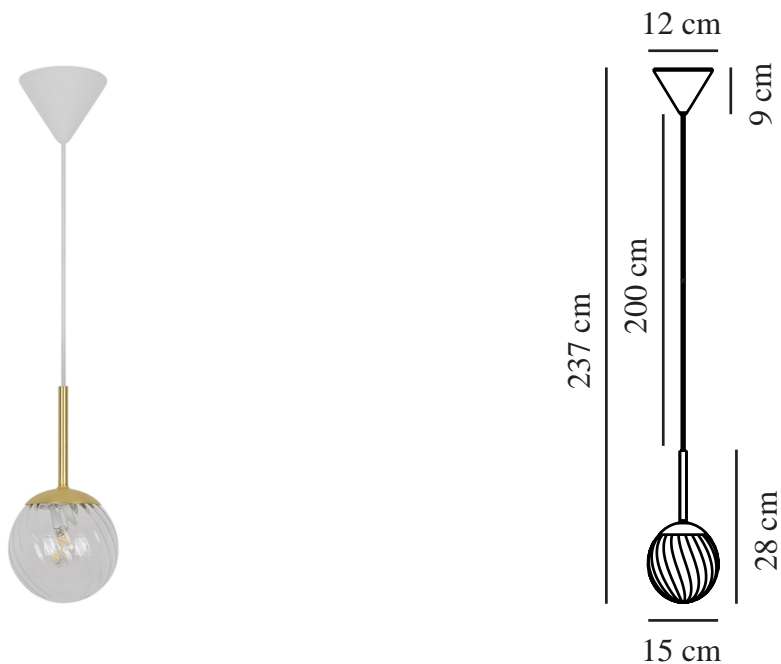

CHISELL 15 | PENDEL | MESSING

2312053035

nordlux®

Spænding (V): 220-240 Volt
IP-vurdering: IP20
Maksimal pæreeffekt (W): 25W
Klasse (klasse 1, klasse 2, klasse 3): Klasse 2 (Dobbelt isoleret)
Pærefatning: E14
Parallelforbindelse: False

Farve: Messing
Højde (cm): 28
Bredde (cm): 15
Skærm diameter (cm): 15
Længde (cm): 15
Monteres direkte i isolering: False

Varenummer: 2312053035
Stk. pr. master-kasse: 3
Salgskasse, højde (cm): 22
Salgskasse, bredde (cm): 17
Salgskasse, dybde (cm): 17
Salgskasse, volumen (m³): 0.0064
Nettovægt af produkt (kg): 0.66

Primært materiale: Metal
Sekundært materiale: Glas
Ledningens farve: Hvid
Ledningens længde (cm): 200
Ledningens overflademateriale:
Tekstil
Kan ledningen udskiftes?: False

EAN-nummer: 5704924015649
TUN: 2326276

• Glamorøs art deco-stil • Den hvirvelmønstrede glaskuppel giver en smuk lyseffekt

Chisell drager inspiration fra glamourøs art deco-stil og er udført i moderne messing og hvirvelmønstret glas. Den hvirvlede glaskuppel skaber en smuk lyseffekt på væggen. Hæng Chisell alene eller i en klynge af flere lamper sammen for at skabe en interessant lyseffekt.