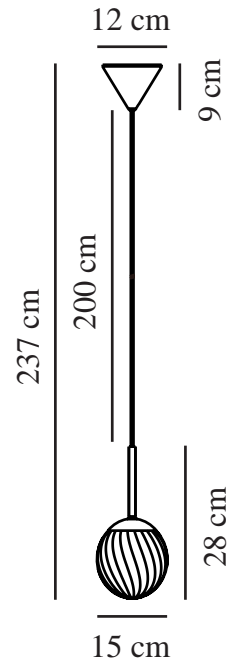

CHISELL 15 | HANGERS / OPGESCHORTE VERLICHTING | MESSING

2312053035

nordlux®

Spanning (V): 220-240 Volt
IP-graad: IP20
Maximaal lampvermogen (W):
25W
Klasse (Klasse 1, Klasse 2,
Klasse 3): Klasse 2 (Dubbele
isolatie)
Lampfitting: E14
Parallele verbinding: False

Kleur: Messing
Hoogte (cm): 28
Breedte (cm): 15
Diameter kap (cm): 15
Lengte (cm): 15
Direct in isolatie monteren: False

EAN: 5704924015649
TUN: 2326276
Artikelnummer: 2312053035
Stuks per masterdoos: 3
Hoogte verkoopdoos (cm): 22
Breedte verkoopdoos (cm): 17
Diepte verkoopdoos (cm): 17
Verkoopdoos inhoud m³ : 0.0064
Nettogewicht product (kg): 0.66

Primair materiaal: Metaal
Secundair materiaal: Glas
Kleur van de kabel: wit
Lengte van de kabel (cm): 200
Oppervlaktemateriaal van de
kabel: Textiel
Is de kabel vervangbaar?: False

• Glamoureuze art-decostijl • De gedraaide glazen kap levert een prachtig lichteffect op