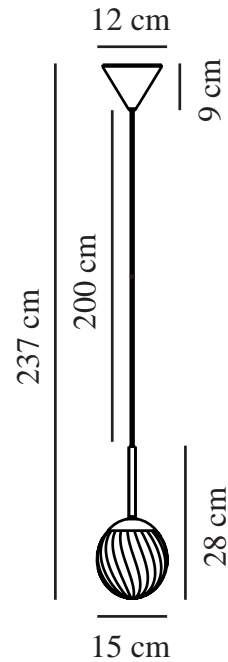

CHISELL 15 | TAKPENDEL | MESSING

2312053035

nordlux®

Spenning (V): 220-240 Volt
IP-grad: IP20
Maksimal lysstyrke (W): 25W
Klasse (Klasse 1, Klasse 2, Klasse 3): Klasse 2 (Dobbelt isolert)
Pæresokkel: E14
Parallellkobling: False

Farge: Messing
Høyde (cm): 28
Bredde (cm): 15
Skjerm diameter (cm): 15
Lengde (cm): 15
Monteres direkte i isolasjonen: False

Artikkelnummer: 2312053035
Stk. per master box: 3
Høyde på salgseske (cm): 22
Bredde på salgseske (cm): 17
Dybde på salgseske (cm): 17
Volum i salgseske m³ : 0.0064
Produktets nettovekt (kg): 0.66

Primært materiale: Metal
Sekundært materiale: Glas
Kabelfarge: Hvit
Kabellengde (cm): 200
Kabelens overflatemateriale: Tekstil
Kan kabelen byttes ut?: False

EAN: 5704924015649
TUN: 2326276

• Glamorøs art deco-stil • Den virvlede glasskuppelen gir en vakker lyseffekt