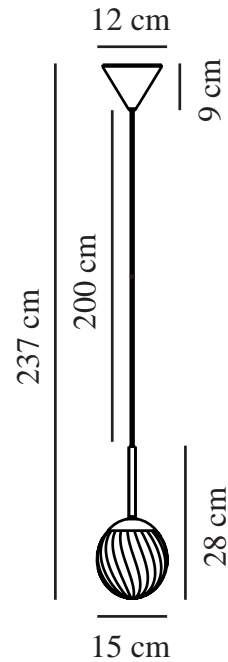

# CHISELL 15 | TAKLAMPA | MÄSSING

2312053035

nordlux®

Spänning (V): 220-240 Volt  
IP-grad: IP20  
Maximal lampeffekt (W): 25W  
Klass (Klass 1, Klass 2, Klass 3):  
Klass 2 (Dubbel isolerad)  
Lampfättning: E14  
Parallellkoppling: False

Primärt material: Metall  
Sekundärt material: Glas  
Kabelfärg: Vit  
Kabellängd (cm): 200  
Ytmaterial på kabeln: Textil  
Är kabeln utbytbar?: False  
Färg: Mässing

Höjd (cm): 28  
Bredd (cm): 15  
Skärmdiameter (cm): 15  
Längd (cm): 15  
Montera direkt i isoleringen: False

EAN: 5704924015649  
TUN: 2326276  
Artikelnummer: 2312053035  
Antal per kolla: 3

Säljförpackning höjd (cm): 22  
Säljförpackning bredd (cm): 17  
Säljförpackning djup (cm): 17  
Säljförpackning volym m<sup>3</sup>: 0.0064  
Produktens nettovikt (kg): 0.66