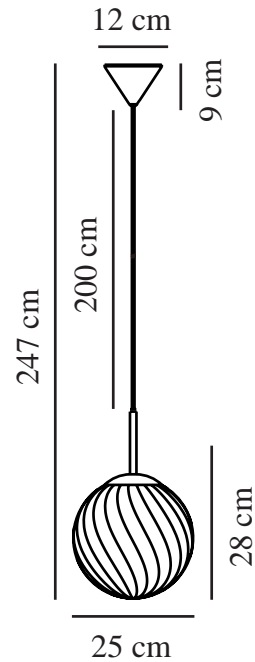

CHISELL 25 | PENDELLEUCHTE | MESSING

2312073035

nordlux®

Spannung (V): 220-240 Volt
IP-Grad: IP20
Maximale Lampenleistung (W):
40W
Klasse (Klasse 1, Klasse 2,
Klasse 3): Klasse 2 (Dopp. isoliert)
Leuchtmittelsockel: E27
Parallelschaltung: False

Farbe: Messing
Höhe (cm): 38
Breite (cm): 25
Schirmdurchmesser (cm): 25
Länge (cm): 25
Direkt in die Isolierung montieren:
False

Stück pro Hauptkarton: 3
Verkaufsbox Höhe (cm): 32
Verkaufsbox Breite (cm): 30
Verkaufsbox Tiefe (cm): 30
Verkaufsbox Volumen m³: 0.0288
Produkt Nettogewicht (kg): 1.37

Hauptmaterial: Metall
Sekundärmaterial: Glas
Kabel Farbe: Weiss
Kabel Länge (cm): 200
Oberflächenmaterial Kabel:
Textilien
Ist das Kabel austauschbar?:
False

EAN: 5704924015656
TUN: 2326277
Artikelnummer: 2312073035