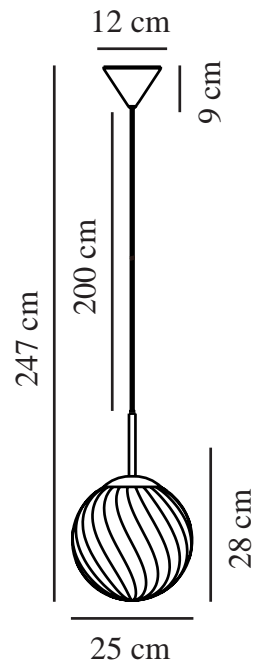

CHISELL 25 | PENDEL | MESSING

2312073035

nordlux®

Spænding (V): 220-240 Volt
IP-vurdering: IP20
Maksimal pæreeffekt (W): 40W
Klasse (klasse 1, klasse 2, klasse 3): Klasse 2 (Dobbelt isoleret)
Pærefatning: E27
Parallelforbindelse: False

Farve: Messing
Højde (cm): 38
Bredde (cm): 25
Skærm diameter (cm): 25
Længde (cm): 25
Monteres direkte i isolering: False

Varenummer: 2312073035
Stk. pr. master-kasse: 3
Salgskasse, højde (cm): 32
Salgskasse, bredde (cm): 30
Salgskasse, dybde (cm): 30
Salgskasse, volumen (m³): 0.0288
Nettovægt af produkt (kg): 1.37

Primært materiale: Metal
Sekundært materiale: Glas
Ledningens farve: Hvid
Ledningens længde (cm): 200
Ledningens overflademateriale:
Tekstil
Kan ledningen udskiftes?: False

EAN-nummer: 5704924015656
TUN: 2326277

• Glamorøs art deco-stil • Den hvirvelmønstrede glaskuppel giver en smuk lyseffekt

Chisell drager inspiration fra glamourøs art deco-stil og er udført i moderne messing og hvirvelmønstret glas. Den hvirvlede glaskuppel skaber en smuk lyseffekt på væggen. Hæng Chisell alene eller i en klynge af flere lamper sammen for at skabe en interessant lyseffekt.