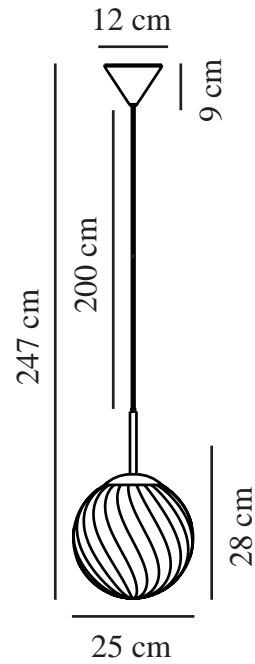

# CHISELL 25 | HANGERS / OPGESCHORTE VERLICHTING | MESSING

2312073035

nordlux®

Spanning (V): 220-240 Volt  
IP-graad: IP20  
Maximaal lampvermogen (W):  
40W  
Klasse (Klasse 1, Klasse 2,  
Klasse 3): Klasse 2 (Dubbele  
isolatie)  
Lampfitting: E27  
Parallele verbinding: False

Kleur: Messing  
Hoogte (cm): 38  
Breedte (cm): 25  
Diameter kap (cm): 25  
Lengte (cm): 25  
Direct in isolatie monteren: False

EAN: 5704924015656  
TUN: 2326277  
Artikelnummer: 2312073035  
Stuks per masterdoos: 3  
Hoogte verkoopdoos (cm): 32  
Breedte verkoopdoos (cm): 30  
Diepte verkoopdoos (cm): 30  
Verkoopdoos inhoud m<sup>3</sup>: 0.0288  
Nettogewicht product (kg): 1.37

Primair materiaal: Metaal  
Secundair materiaal: Glas  
Kleur van de kabel: wit  
Lengte van de kabel (cm): 200  
Oppervlaktemateriaal van de  
kabel: Textiel  
Is de kabel vervangbaar?: False

• Glamoureuze art-decostijl • De gedraaide glazen kap levert een prachtig lichteffect op