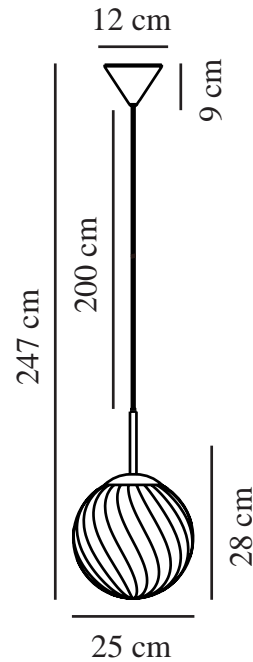

CHISELL 25 | TAKPENDEL | MESSING

2312073035

nordlux®

Spenning (V): 220-240 Volt
IP-grad: IP20
Maksimal lysstyrke (W): 40W
Klasse (Klasse 1, Klasse 2, Klasse 3): Klasse 2 (Dobbelt isolert)
Pæresokkel: E27
Parallellkobling: False

Farge: Messing
Høyde (cm): 38
Bredde (cm): 25
Skjerm diameter (cm): 25
Lengde (cm): 25
Monteres direkte i isolasjonen: False

Artikkelnummer: 2312073035
Stk. per master box: 3
Høyde på salgseske (cm): 32
Bredde på salgseske (cm): 30
Dybde på salgseske (cm): 30
Volum i salgseske m³: 0.0288
Produktets nettovekt (kg): 1.37

Primært materiale: Metal
Sekundært materiale: Glas
Kabelfarge: Hvit
Kabellengde (cm): 200
Kabelens overflatemateriale: Tekstil
Kan kabelen byttes ut?: False

EAN: 5704924015656
TUN: 2326277

• Glamorøs art deco-stil • Den virvlede glasskuppelen gir en vakker lyseffekt