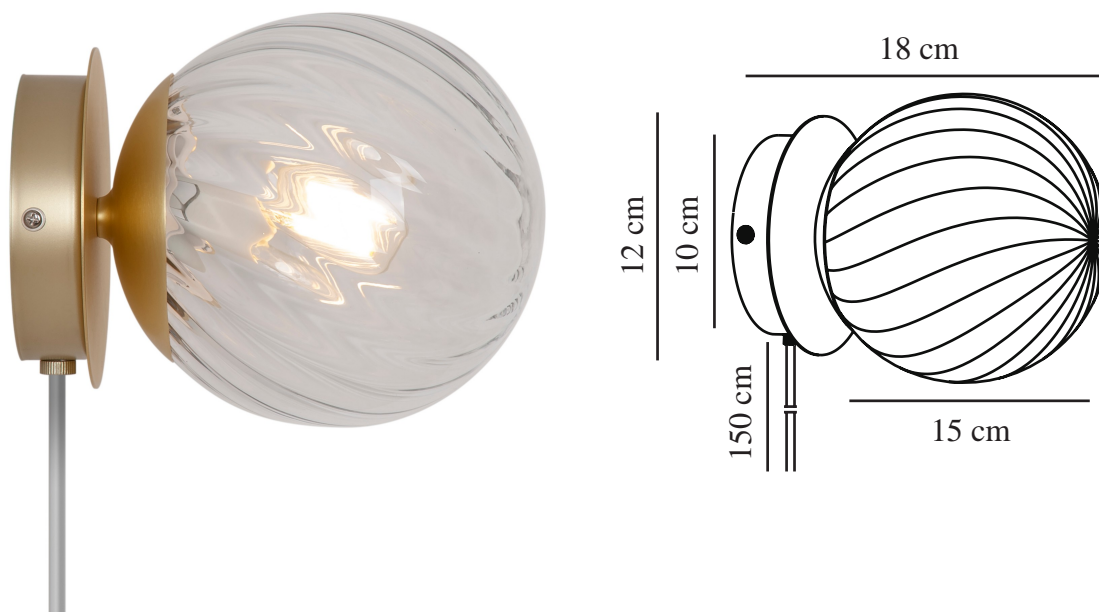

CHISELL | VÆGLAMPE | MESSING

231211035

nordlux®

Spænding (V): 220-240 Volt
IP-vurdering: IP20
Maksimal pæreeffekt (W): 25W
Klasse (klasse 1, klasse 2, klasse 3): Klasse 2 (Dobbelt isoleret)
Pærefatning: E14
Placering af afbryder: På ledningen
Parallelforbindelse: False

Primært materiale: Metal
Sekundært materiale: Glas
Ledningens farve: Hvid
Ledningens længde (cm): 150
Ledningens overflademateriale: Plast
Kan ledningen udskiftes?: True

Farve: Messing
Højde (cm): 15
Bredde (cm): 18
Skærm diameter (cm): 15
Udendørssokkel, mål (cm): 10
Længde (cm): 18
Monteres direkte i isolering: False

• Glamorøs art deco-stil • Den hvirvelmønstrede glaskuppel giver en smuk lyseffekt

Chisell drager inspiration fra glamourøs art deco-stil og er udført i moderne messing og hvirvelmønstret glas. Den hvirvlede glaskuppel skaber en smuk lyseffekt på væggen. Brug Chisell som et statement piece i din stue eller som en luksuriøs sengelampe.

Glasset i denne lampe er mundblæst og er blevet håndlavet individuelt. På grund af den unikke proces kan der forekomme luftbobler i glasset, og glassets tykkelse kan også variere. Det giver glasset sin karakter og sit levende udseende.