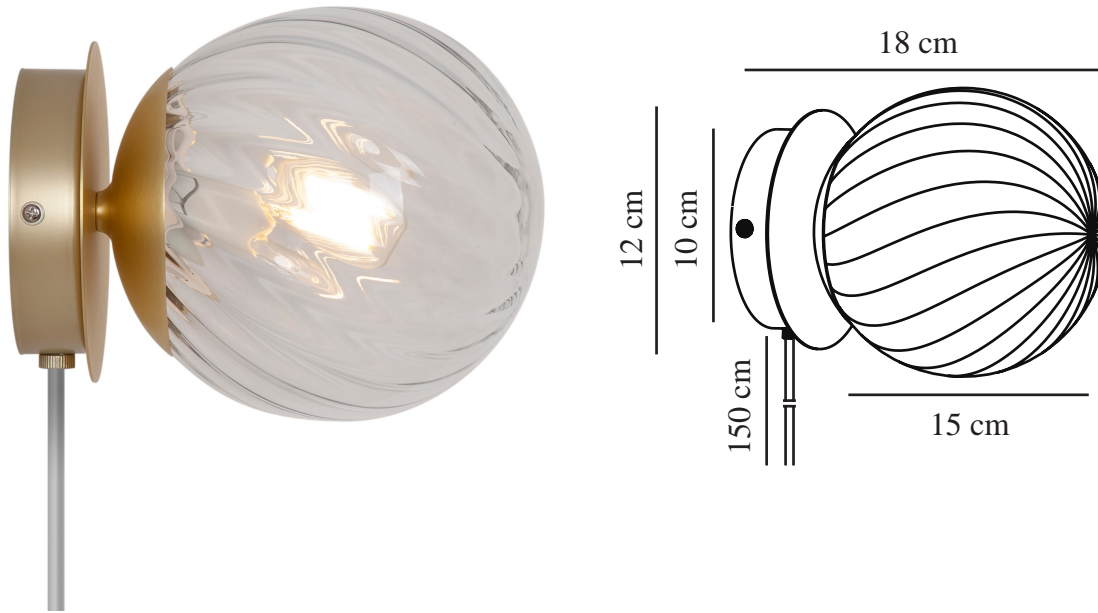

CHISELL | WANDVERLICHTING | MESSING

2312111035

nordlux®

Spanning (V): 220-240 Volt
IP-graad: IP20
Maximaal lampvermogen (W):
25W
Klasse (Klasse 1, Klasse 2,
Klasse 3): Klasse 2 (Dubbele
isolatie)
Lampfitting: E14
Plaatsing schakelaar: Op de kabel
Parallele verbinding: False

Kleur: Messing
Hoogte (cm): 15
Breedte (cm): 18
Diameter kap (cm): 15
Maat basis voor buiten (cm): 10
Lengte (cm): 18
Direct in isolatie monteren: False
EAN: 5704924015663

TUN: 2326301
Artikelnummer: 2312111035
Stuks per masterdoos: 3
Hoogte verkoopdoos (cm): 22
Breedte verkoopdoos (cm): 17
Diepte verkoopdoos (cm): 17
Verkoopdoos inhoud m³: 0.0064
Nettogewicht product (kg): 0.72

Primair materiaal: Metaal
Secundair materiaal: Glas
Kleur van de kabel: wit
Lengte van de kabel (cm): 150
Oppervlaktemateriaal van de
kabel: Plastic
Is de kabel vervangbaar?: True

• Glamoureuze art-decostijl • De gedraaide glazen kap levert een prachtig lichteffect op

Chisell is geïnspireerd op de glamoureuze art-decostijl en heeft modern messing en gedraaid glas. De gedraaide glazen kap creëert een mooi lichteffect op de wand. Gebruik Chisell als statement-stuk in je woonkamer of als luxe bedlamp.